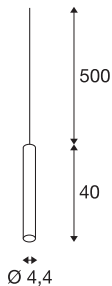

FITU PD E27

hanglamp voor binnen, messing, 5 m kabel met open kabeleinde

De smalle uitvoering van de FITU hanglamp met open kabeleinde kan in willekeurige kleurvarianten met onze FITU plafondrozetten worden gecombineerd. Door de ingebouwde E27-fitting is het armatuur voor led- en spaarlampen geschikt. De pendellengte bedraagt 500 cm en kan bij de montage naar behoefte worden verkort. Klaar voor directe aansluiting op 230 V netspanning.

TECHNISCHE SPECIFICATIES

Art.nr.:	1002564
Fitting	E27
Aantal fittingen	1
Primaire nominale spanning	220-240V ~50/60Hz mA/V
Pendellengte	500 cm
Hoogte	40 cm
Diameter	4.4 cm
Nettogewicht	0.669 kg
Brutogewicht	0.876 kg
IP-code	IP 20
Veiligheidsklasse	II
Montage	Opbouw
Montagebeschrijving	Plafond met accessoires
Wattage	60 W
Kleur	goud
maximale omgevingstemperatuur	30 °C
BIG WHITE pagina	150