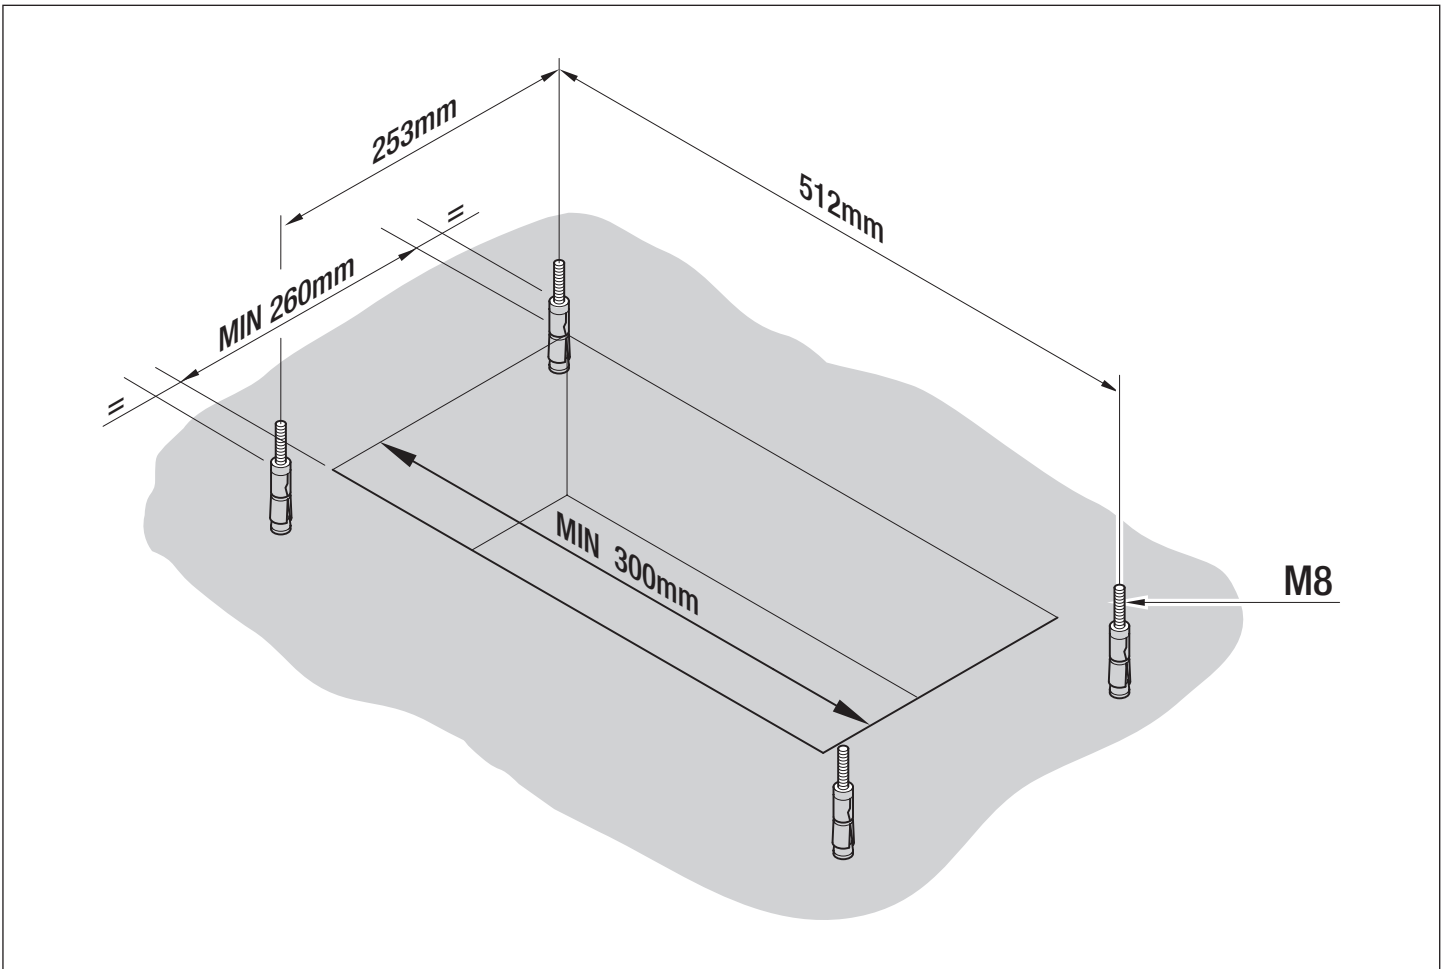

	GW 68 731W	3	67 IB IP67 16/32A		
	GW 68 732W	4	44 IB IP44 16/32A		
	GW 68 733W	3	COMBIBLOC	2	 +  IEC 309 HP 16A (MAX 2P+ ⏏) + 27COMBI IP55 (85x75mm)
	GW 68 734W			6	 +  IEC 309 HP 16/32A + 27COMBI IP55 (85x75mm)
	GW 68 735W	2	67 IB IP67 63A		
	GW 68 736W			1	 IEC 309 HP
	GW 68 737A/W				
	GW 68 741A/W		14 DIN RAL 7935		

GW 68 751		GW 68 764	
GW 68 752		GW 68 761	
GW 68 753		GW 68 758	
GW 68 763		GW 68 762	
GW 68 770			

	A		
A1			4
A2	M5x20		6
A3	Ø5x20		2

	B		
B1			2
B2	Ø4x13		4
B3	Ø4,3		4
B4	Ø14x16		4

	C		
C1			1
C2	M5x20		4
C3			1

	D		
D1	DX		2
D2	SX		2
D3	M5x20		8
D4	Ø14-16		8
D5	M8		4
D6	Ø9		4

	E		
E1			1 + 1
E2			
E3	M5x20		8

	F		
F1			2

KIT A

"A"

KIT F

NO

OK