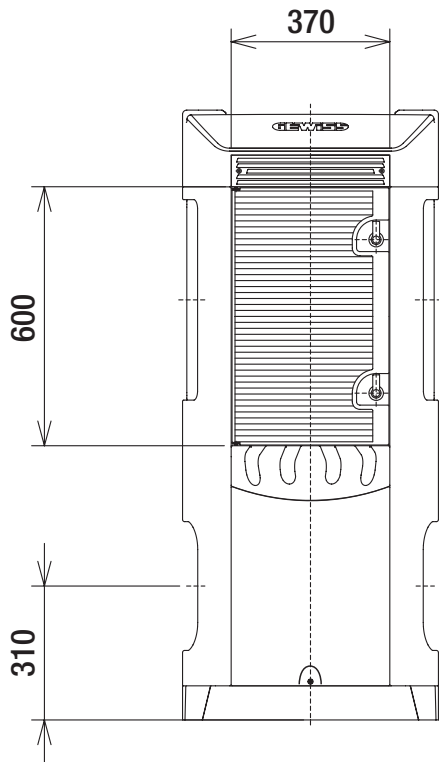

	GW 68 731W	3	67 IB IP67 16/32A		
	GW 68 732W	4	44 IB IP44 16/32A		
	GW 68 733W	3	COMBIBLOC	2	 +  IEC 309 HP 16A (MAX 2P+ ⏏) + 27COMBI IP55 (85x75mm)
	GW 68 734W			6	 +  IEC 309 HP 16/32A + 27COMBI IP55 (85x75mm)
	GW 68 735W	2	67 IB IP67 63A		
	GW 68 736W			1	 IEC 309 HP
	GW 68 737A/W				
	GW 68 741A/W		14 DIN RAL 7935		

GW 68 751		GW 68 764	
GW 68 752		GW 68 761	
GW 68 753		GW 68 758	
GW 68 763		GW 68 762	
GW 68 770			

	A		
A1			4
A2	M5x20		6
A3	Ø5x20		2

	B		
B1			2
B2	Ø4x13		4
B3	Ø4,3		4
B4	Ø14x16		4

	C		
C1			1
C2	M5x20		4
C3			1

	D		
D1	DX		2
D2	SX		2
D3	M5x20		8
D4	Ø14-16		8
D5	M8		4
D6	Ø9		4

	E		
E1			1 + 1
E2			
E3	M5x20		8

	F		
F1			2

KIT A

"A"

KIT F

NO

OK