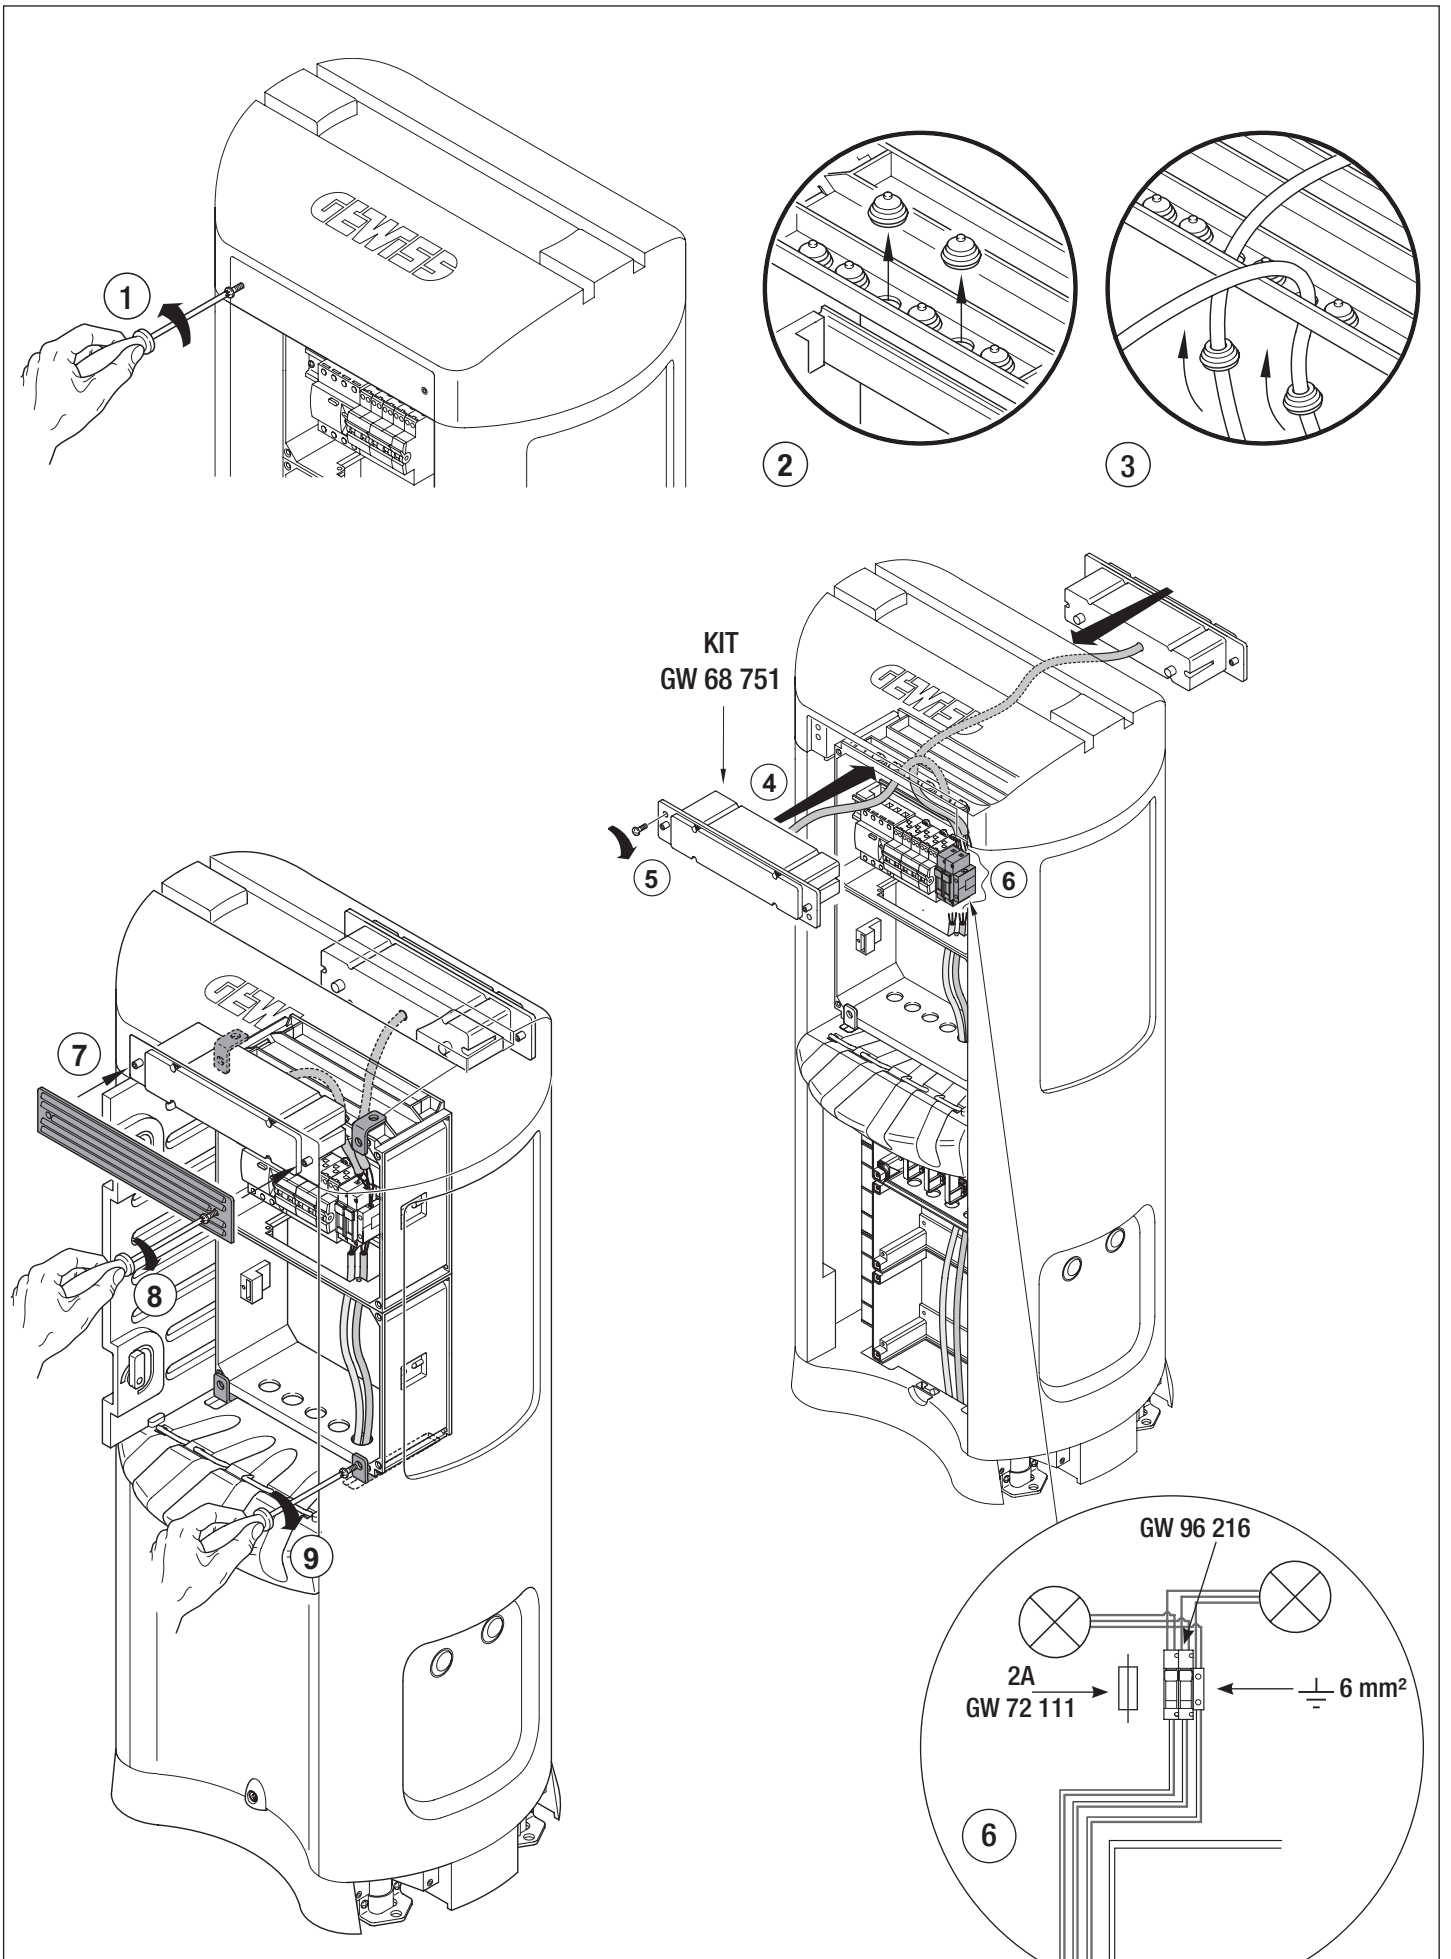

	GW 68 731W	3	67 IB IP67 16/32A		
	GW 68 732W	4	44 IB IP44 16/32A		
	GW 68 733W	3	COMBIBLOC	2	 +  IEC 309 HP 16A (MAX 2P+ ⏏) + 27COMBI IP55 (85x75mm)
	GW 68 734W			6	 +  IEC 309 HP 16/32A + 27COMBI IP55 (85x75mm)
	GW 68 735W	2	67 IB IP67 63A		
	GW 68 736W			1	 IEC 309 HP
	GW 68 737A/W				
	GW 68 741A/W		14 DIN RAL 7935		

	D		
D1	DX		2
D2	SX		2
D3	M5x20		8
D4	Ø14-16		8
D5	M8		4
D6	Ø9		4

	E		
E1			1 + 1
E2			
E3	M5x20		8

	F		
F1			2

KIT A

"A"

KIT F

NO

OK