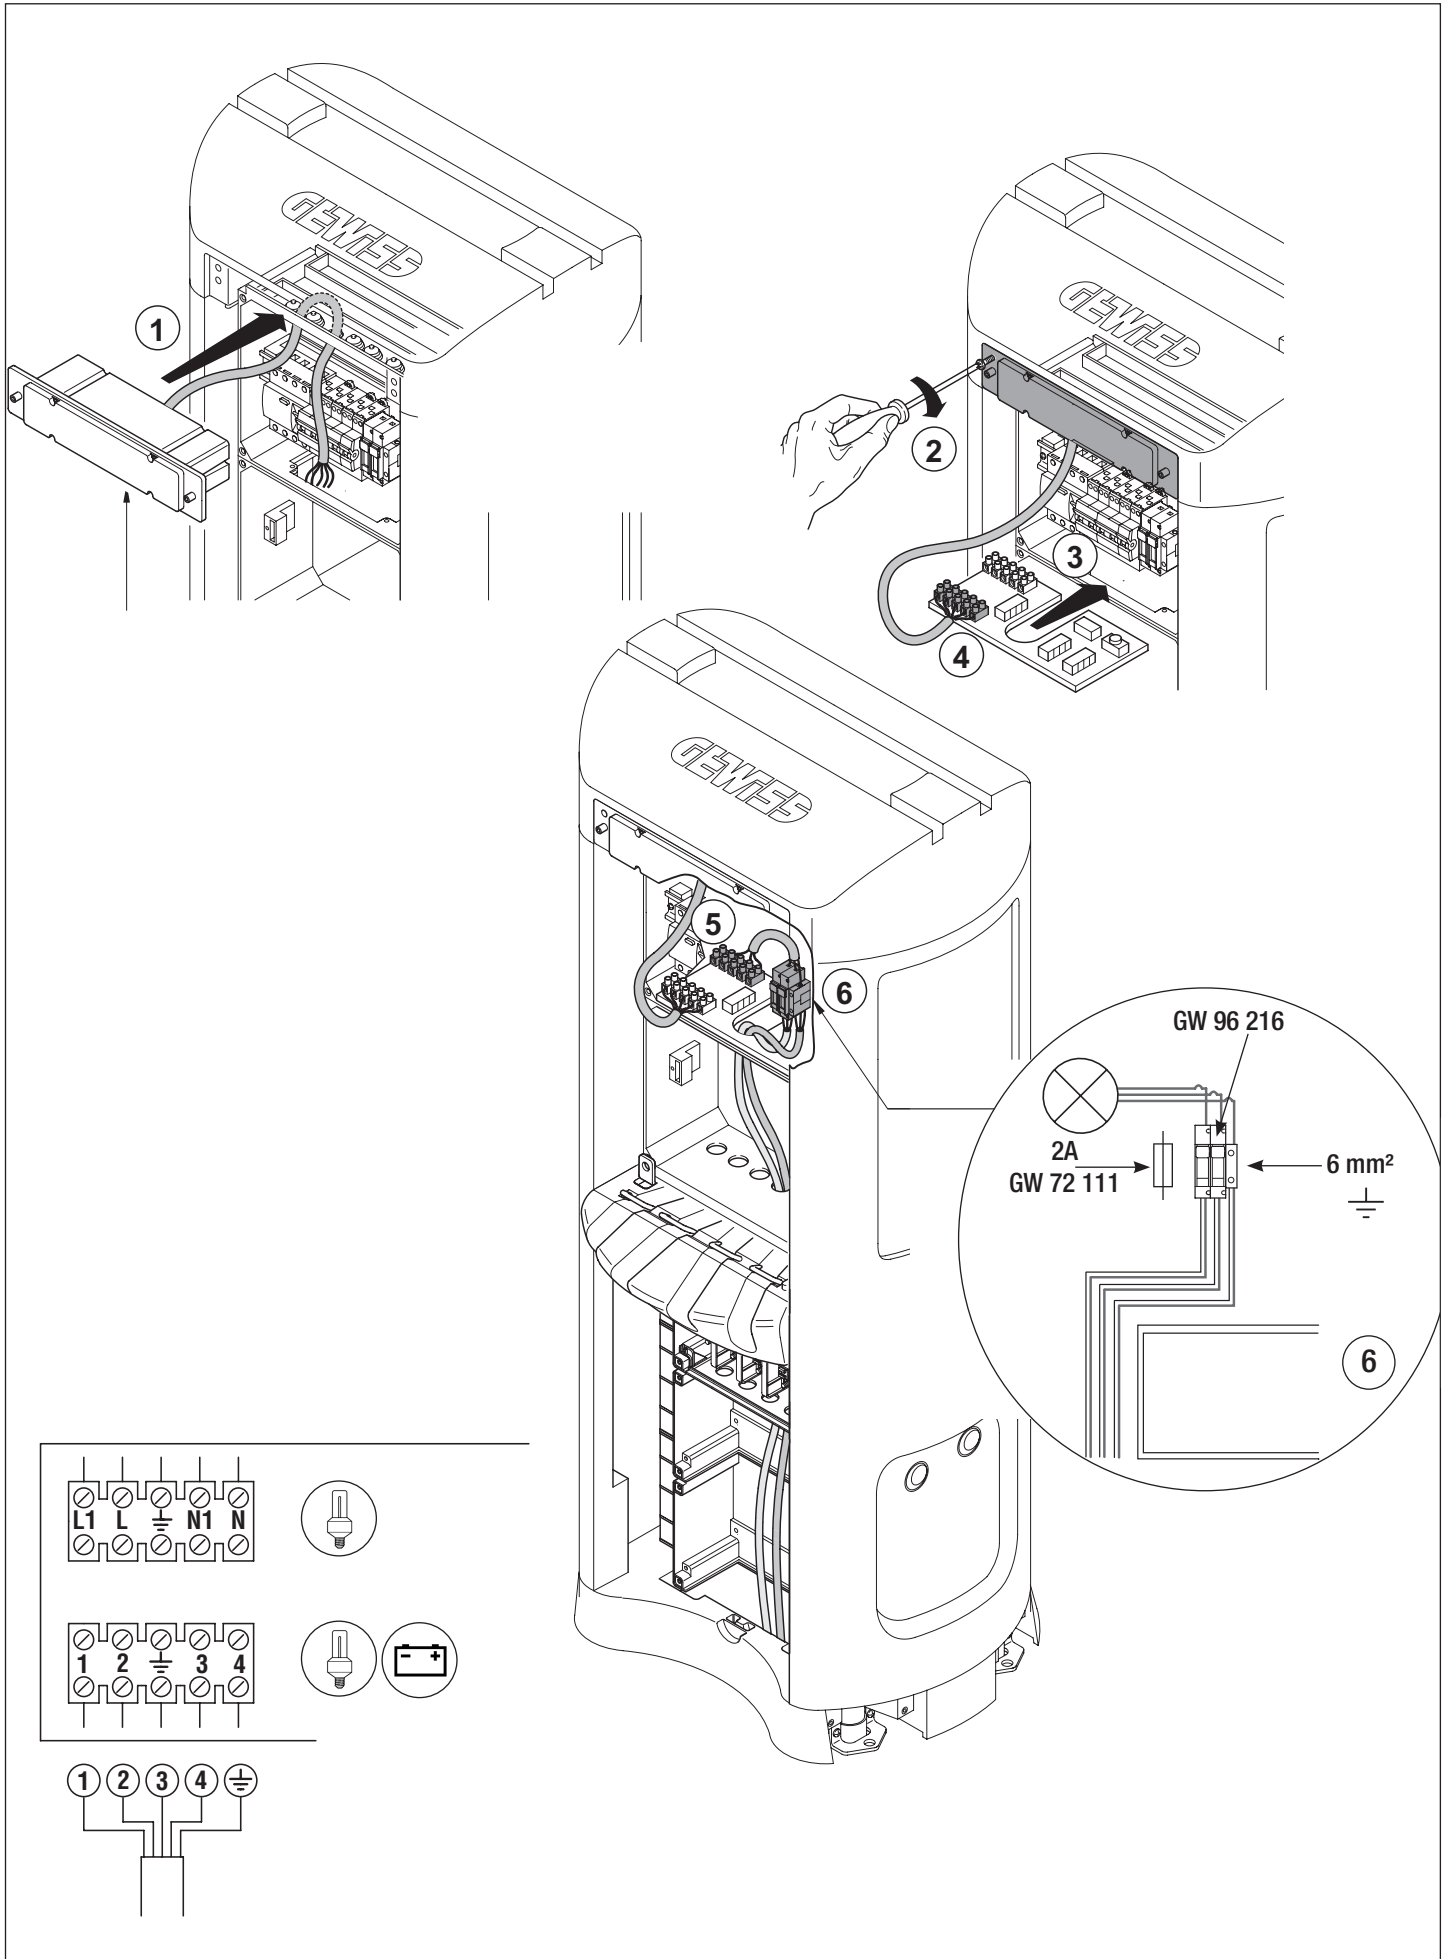

	GW 68 731W	3	67 IB IP67 16/32A		
	GW 68 732W	4	44 IB IP44 16/32A		
	GW 68 733W	3	COMBIBLOC	2	 +  IEC 309 HP 16A (MAX 2P+ ⏏) + 27COMBI IP55 (85x75mm)
	GW 68 734W			6	 +  IEC 309 HP 16/32A + 27COMBI IP55 (85x75mm)
	GW 68 735W	2	67 IB IP67 63A		
	GW 68 736W			1	 IEC 309 HP
	GW 68 737A/W				
	GW 68 741A/W		14 DIN RAL 7935		

GW 68 751		GW 68 764	
GW 68 752		GW 68 761	
GW 68 753		GW 68 758	
GW 68 763		GW 68 762	
GW 68 770			

	A		
A1			4
A2	M5x20		6
A3	Ø5x20		2

	B		
B1			2
B2	Ø4x13		4
B3	Ø4,3		4
B4	Ø14x16		4

	C		
C1			1
C2	M5x20		4
C3			1

	D		
D1	DX		2
D2	SX		2
D3	M5x20		8
D4	Ø14-16		8
D5	M8		4
D6	Ø9		4

	E		
E1			1 + 1
E2			
E3	M5x20		8

	F		
F1			2

KIT A

"A"

KIT F

NO

OK