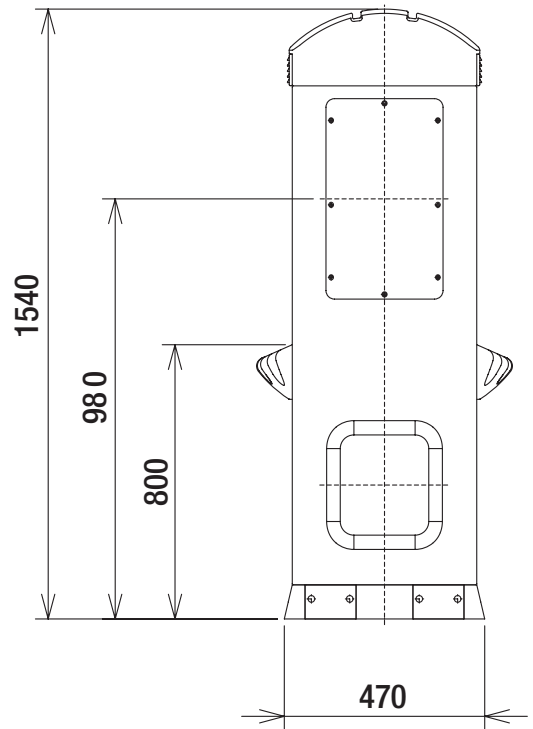

	GW 68 731W	3	67 IB IP67 16/32A		
	GW 68 732W	4	44 IB IP44 16/32A		
	GW 68 733W	3	COMBIBLOC	2	 +  IEC 309 HP 16A (MAX 2P+ ⏏) + 27COMBI IP55 (85x75mm)
	GW 68 734W			6	 +  IEC 309 HP 16/32A + 27COMBI IP55 (85x75mm)
	GW 68 735W	2	67 IB IP67 63A		
	GW 68 736W			1	 IEC 309 HP
	GW 68 737A/W				
	GW 68 741A/W		14 DIN RAL 7935		

GW 68 751		GW 68 764	
GW 68 752		GW 68 761	
GW 68 753		GW 68 758	
GW 68 763		GW 68 762	
GW 68 770			

	A		
A1			4
A2	M5x20		6
A3	Ø5x20		2

	B		
B1			2
B2	Ø4x13		4
B3	Ø4,3		4
B4	Ø14x16		4

	C		
C1			1
C2	M5x20		4
C3			1

	D		
D1	DX		2
D2	SX		2
D3	M5x20		8
D4	Ø14-16		8
D5	M8		4
D6	Ø9		4

	E		
E1			1 + 1
E2			
E3	M5x20		8

	F		
F1			2

KIT A

"A"

KIT F

NO

OK