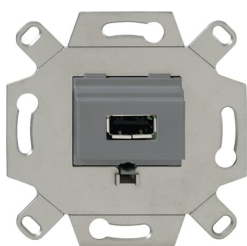

## 0261/13 Anschlussdose 1-fach USB A grau

### Allgemeine Informationen

Typ	0261/13
Bestellnummer	2CKA000230A0417
EAN	4011395167526
Beschreibung	0261/13 Anschlussdose 1-fach USB A grau
Langbeschreibung	Passend zu TAE-Zentralscheiben 2539-21x und 1766-xxx. Zum Anschluss mobiler Endgeräte, wie z.B. Computerzubehör (Drucker, Scanner, USB-Sticks etc.) oder Digitalkameras. USB-Buchsentyp: Typ A, USB 2.0 fähig. Zum Anschluss von 5-adrigen USB-Kabeln. Für Montage in Kabelkanälen, UP-Gerätedosen und Unterflursystemen. Zur problemlosen Montage, unter Einhaltung der zulässigen Biegeradien, wird die Verwendung der Kaiser >Electronic-Dose<, Art.-Nr. 1068-02 oder 9062-74 empfohlen. Ohne Zentralscheibe. Ohne Spreize.

### Technische Daten

Datenblatt, technische Information	No document needed
Montageart	Unterputzmontage
Befestigungsart	Befestigung mit Schrauben

Kennzeichnung	ohne Beschriftungsfeld
Ausrichtung Steckdose	gerade
Ausführung der Oberfläche	matt
Werkstoff	Metall
RAL Nummer	RAL 7005 - mausgrau
Farbe	grau
Anwendungsbereich	Datenkommunikation / Multimedia