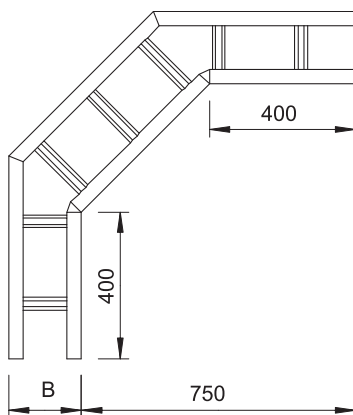

# Tehnisko datu lapa

90° līkums 200

Art.-Nr. 6233422

OBO  
BETTERMANN

Horizontāls 90° līkums visām gara laiduma kabeļu trespēm ar malas augstumu 200 mm.

St	Tērauds
FT	karsti cinkots

Produkta papildus teksta norādījumi

## Pamatdati

Art.-Nr.	6233422
Tips	WLB 90 2020 FT
Apzīmējums 1	90° pagrieziens
Apzīmējums 2	priekš kabeļu trespes 200
Dimensija	200x200
Materiāls	Tērauds
Materiāla saīsinājums	St
Virsmas	karsti cinkots
Virsmas atbilstoši DIN	DIN EN ISO 1461
Virsmas saīsinājums	FT
Mazākā VK vienība (VG)	1,00 gab.
Svars	1.881,00 kg/100 gab.

## Tehniskie dati

Platums	200,00 mm
Malas augstums	200,00 mm
Izmērs B	200,00 mm
Līkums (leņķis)	90°
Spraišņu izpildījums	Necaurumots profils
Sānu malas konstrukcija	plakans profils
Piemērots funkciju nodrošināšanai	<input type="checkbox"/>
Metāla biezums	2,50 mm
Virziena maiņa	horizontāls
Nerūsējošs tērauds, kodināts	<input type="checkbox"/>
Sānu caurumi	<input type="checkbox"/>
Gara laiduma izpildījums	<input checked="" type="checkbox"/>