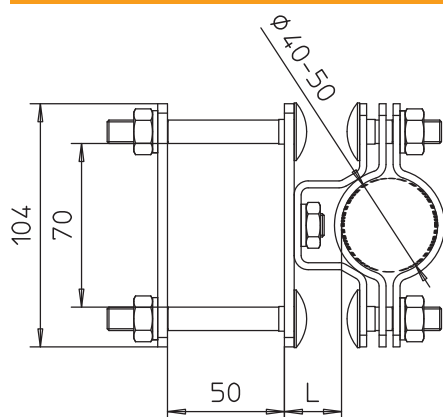

Tehnisko datu lapa

Balstenis isFang stūra caurules montāžai, 50 x 50 mm

Art.-Nr. 5408964

- Izolētu balsta cauruļu piestiprināšanai pie aizsargājamās konstrukcijas vai piegādes komplektā neietilpstošām lenķī saliektām caurulēm 50x50 mm

A2 Nerūsējošais tērauds 1.4301

Pamatdati

Art.-Nr.	5408964
Tips	isFang TS50x50
Apzīmējums 1	isFang Adapteris
Apzīmējums 2	stūra cauruļu montāžai
Dimensija	50x50mm
Materiāls	Nerūsējošais tērauds, materiāls 1.4301
Materiāla saīsinājums	A2
Mazākā VK vienība (VG)	2,00 gab.
Svars	82,00 kg/100 gab.

Tehniskie dati

Izmērs D	50,00 \varnothing mm
Izmērs L	30,00 mm
Pielāgots	50x50 mm