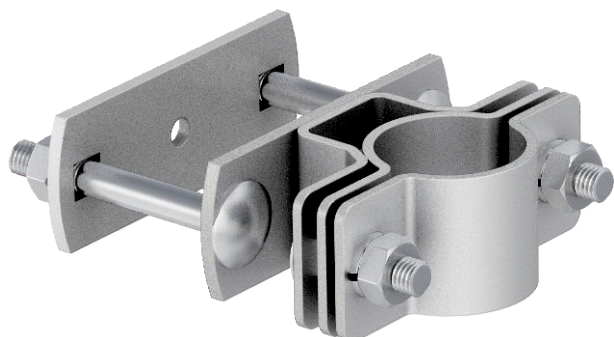

Tehnisko datu lapa

Balstenis isFang stūra caurules montāžai, 50 x 50 mm

Art.-Nr. 5408964

- Izolētu balsta cauruļu piestiprināšanai pie aizsargājamās konstrukcijas vai piegādes komplektā neietilpstošām lenķī saliektām caurulēm 50x50 mm

A2 Nerūsējošais tērauds 1.4301

Pamatdati

Art.-Nr.	5408964
Tips	isFang TS50x50
Apzīmējums 1	isFang Adapteris
Apzīmējums 2	stūra cauruļu montāžai
Dimensija	50x50mm
Materiāls	Nerūsējošais tērauds, materiāls 1.4301
Materiāla saīsinājums	A2
Mazākā VK vienība (VG)	2,00 gab.
Svars	82,00 kg/100 gab.

Tehniskie dati

Izmērs D	50,00 \varnothing mm
Izmērs L	30,00 mm
Pielāgots	50x50 mm