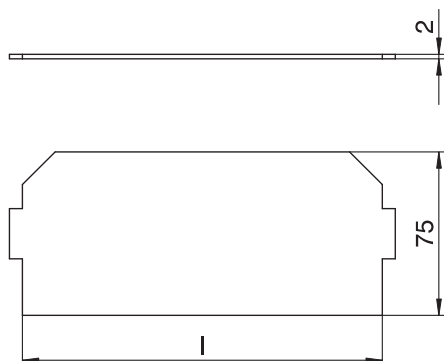

Tehnisko datu lapa

Neaprikotas ligzdas pārsegs ierīču montāžas
moduļiem un kasetēm
Art.-Nr. 7407588

Neizmantotas universālā balsta montāžas vietas noslēgšanai ierīču montāžas moduļi vai kasetē.

PVC Polivinilhlorīds

Pamatdati

Art.-Nr.	7407588
Tips	LPA GB2
Apzīmējums 1	Aizverts vāks
Dimensija	165x76mm
Krāsa	grafīta melns
RAL numurs	9011
Materiāls	Polivinilhlorīds
Materiāla saīsinājums	PVC
Mazākā pārdodamā vienība	1,00 gab.
Svars	2,55 kg/100 gab.

Tehniskie dati

Garums	165,00 mm
Iebūvējamo ierīču skaits	0,00
Stiprinājuma veids	uzstiprināms
Pamatne piezīmēm	<input type="checkbox"/>
Piemērots aizvērtam zemgrīdas kanālam vienā līmenī ar grīdas segumu	<input checked="" type="checkbox"/>
Iespēja atbrīvot no sprieguma	<input checked="" type="checkbox"/>