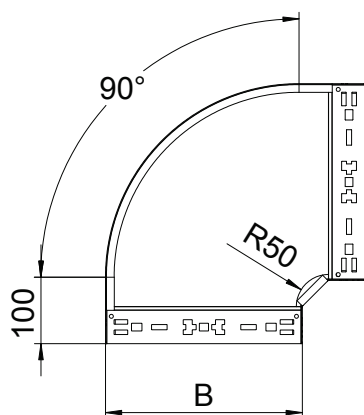

# Tehnisko datu lapa

90° līkums Magic 35

Art.-Nr. 6041012

OBO  
BETTERMANN

90° līkums ar ātrās savienošanas sistēmu. Visiem kabeļu kanālu tiptiem ar malas augstumu 35 mm.

St	Tērauds
FS	cinkots

## Pamatdati

Art.-Nr.	6041012
Tips	RBM 90 320 FS
Apzīmējums 1	90° pagrieziens
Apzīmējums 2	ar Magic savienojumu
Dimensija	35x200
Materiāls	Tērauds
Materiāla saīsinājums	St
Virsmā	cinkots
Virsmā atbilstoši DIN	DIN EN 10346
Virsmas saīsinājums	FS
Mazākā VK vienība (VG)	1,00 gab.
Svars	106,20 kg/100 gab.

## Tehniskie dati

Platums	200,00 mm
Malas augstums	35,00 mm
Izmērs B	200,00 mm
Izmērs R	150,00 mm
Līkums (leņķis)	90°
Savienotāja izpildījums	iebūvēts savienotājs
Loksnes biezums	1,25 mm
Izmēri	35x200 mm
Piemērots funkciju nodrošināšanai	<input type="checkbox"/>
Gridā izveidoti caurumi montāzas vajadzībām	<input type="checkbox"/>
NATO perforācijas šablons	<input type="checkbox"/>
Virziena maiņa	horizontāls
Nerūsējošs tērauds, kodināts	<input type="checkbox"/>
Sānu caurumi	<input type="checkbox"/>
Gara laiduma izpildījums	<input type="checkbox"/>