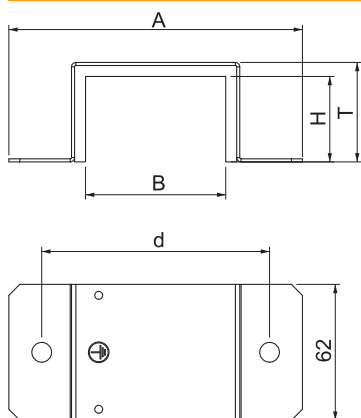

## Savienotājs 1025

Art.-Nr. 7216633

Skava ar integrētu blīvējumu izmantošanai ar BSKM 1025, lai savienotu un dūmu necaurļaidīgi noslēgtu kanālu savienojumu vietas. Izmantojama tad, ja starp kanāla malu un griestiem vai sienu ir vismaz 30 mm. Kombinācijā ar aptveres leņķi ir ietverta nepievienota blīve.

### Pamatdati

Art.-Nr.	7216633
Tips	BSKM-VD 1025RW
Dimensija	100x250
Krāsa	dzidri balts
RAL numurs	9010
Materiāls	Tērauds
Materiāla saīsinājums	St
Virsmas krāsa	krāsots
Virsmas atbilstošī DIN	DIN EN 10346
Virsmas saīsinājums	L
Mazākā VK vienība (VG)	1,00 gab.
Svars	67,20 kg/100 gab.

### Tehniskie dati

Izmērs A	314,00 mm
Izmērs B	250,00 mm
Izmērs d	284,00 mm
Izmērs H	100,00 mm
Izmērs T	105,00 mm
Piederumu veids	citi
Ugunsizturības klase I - Montāzas kanāls	120,00