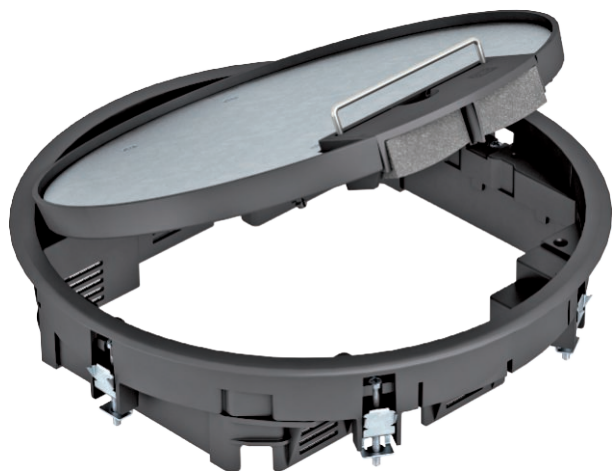

Tehnisko datu lapa

Ieriču montāžas modulis GESR7 ar roktura skavu

Art.-Nr. 7405456

Ieriču montāžas kārba ar rokturi ne vairāk kā 10 atsevišķām Modul 45 ierīcēm 2 universālajos balstos UT3 un vienā balstā UT4, izmanto kanālu sistēmās un sistēmu grīdās iekšējās.

PA Poliamīds

Produkta papildus teksta norādījumi Var izmantot līdz 7 instalācijas ierīču iebūvei ar 50. sērijas galveno plati.
Produkta papildu apraksts 1

Pamatdati

Art.-Nr.	7405456
Tips	GESR7 10U 9011
Apzīmējums 1	Zemgrīdas lūka
Apzīmējums 2	universālai montāžai
Dimensija	294x294x66
Krāsa	grafīta melns
RAL numurs	9011
Materiāls	Poliamīds
Materiāla saīsinājums	PA
Mazākā VK vienība (VG)	1,00 gab.
Svars	250,50 kg/100 gab.