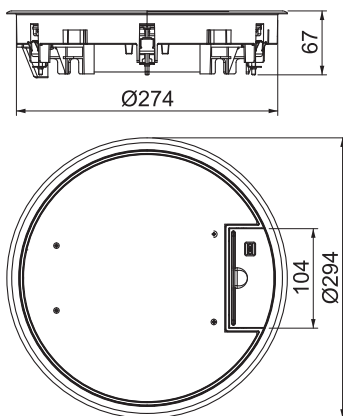

PA Poliamīds

Produkta papildus teksta norādījumi Var izmantot līdz 7 instalācijas ierīču iebūvei ar 50. sērijas galveno plati.
Produkta papildu apraksts 1

Pamatdati

Art.-Nr.	7405456
Tips	GESR7 10U 9011
Apzīmējums 1	Zemgrīdas lūka
Apzīmējums 2	universālai montāžai
Dimensija	294x294x66
Krāsa	grafīta melns
RAL numurs	9011
Materiāls	Poliamīds
Materiāla saīsinājums	PA
Mazākā VK vienība (VG)	1,00 gab.
Svars	250,50 kg/100 gab.

Tehnisko datu lapa

Ieriču montāžas modulis GESR7 ar roktura skavu

Art.-Nr. 7405456

Tehniskie dati

Attālums h	78,00 mm
Ārējais diametrs	294,00 mm
Iebūvēšanas diametrs	275,00
Iebūvējamo ieriču skaits	10,00
Ieriču kārbu skaits	3,00
Grīdas seguma biezums	10,00 mm
Grīdas seguma aizsardzības rāmis	<input checked="" type="checkbox"/>
Grīdas kopšana	sauss
Izpildījums	apaļš
Iespējams iemontēt blīvi	<input type="checkbox"/>
Iebūvēšanas dziļums	78,00 mm
Grīdas augstums	78 mm
Iekārtas stiprinājums ieriču kārbu nostiprināšanai	<input checked="" type="checkbox"/>
Piemērots mitrajai kopšanai	<input type="checkbox"/>
Piemērots aizvērtam zemgrīdas kanālam vienā līmenī ar grīdas segumu	<input checked="" type="checkbox"/>
Piemērots zemgrīdas kanālam, ko pārklāj grīdas segums	<input checked="" type="checkbox"/>
Piemērots dubulto grīdu montāzai	<input checked="" type="checkbox"/>
Piemērots iebūvēšanai dobās grīdās	<input checked="" type="checkbox"/>
Piemērots zemgrīdas kanālam	<input checked="" type="checkbox"/>
Ar izgriezumu grīdas segumam	<input checked="" type="checkbox"/>
Nominālais lielums ieriču iebūvēšanas vienībai	R7
Piemērots zemgrīdas kārbai	350
Atvēršanas mehānisms	Roktura skava
Rāmja modelis	Paklāja aizsargrāmis
Lielas slodzes versija	<input type="checkbox"/>
Montāžas sistēmas tips	UT3 / UT4
Atļaujas	VDE