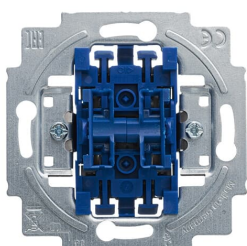

Produktdetails

2000/4 US-500

2000/4 US-500 Jalousieschalter-Einsatz 1-polig, Schalter 1-poliger Schalter

Allgemeine Informationen

Typ	2000/4 US-500
Bestellnummer	2CKA001012A2197
EAN	4011395175521
Beschreibung	2000/4 US-500 Jalousieschalter-Einsatz 1-polig, Schalter 1-poliger Schalter
Langbeschreibung	Mit Umkehrsperre.

Bedienteilausführung	Wippe
Montageart	Flush Mounted
Befestigungsart	Befestigung mit Krallen Befestigung mit Schrauben
Ausführung der Oberfläche	Oberflächenschutz: Unbehandelt Oberflächenbehandlung: Matt
Werkstoff	Thermoplastischer Kunststoff
Beschriftungsfeld	Nein
Ausführung	1-poliger Schalter
RAL Nummer	RAL 5010 - enzianblau
Farbe	blau
Batteriegewicht	0 g
Anwendungsbereich	Jalousie- / Rollladen- / Beschattungssteuerung