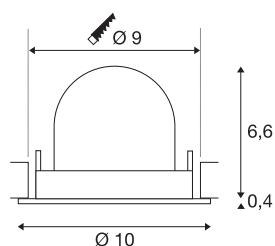

TECHNISCHE SPECIFICATIES

Art.nr.:	1005902
Aantal verschillende lichtopeningen	1
Secundaire stroom / secundaire spanning	250mA
Hoogte	7 cm
Diameter	10 cm
Inbouwdiameter	9 cm
Inbouwdiepte	7 cm
Nettogewicht	0.18 kg
Brutogewicht	0.193 kg
Veiligheidsklasse	III
Montage	Inbouw
Montagebeschrijving	Plafond
Wattage	8.6 W
Lumen	700 lm
Lichtkleurtemperatuur	3000 Kelvin
Stralingshoek	55 °
Kleur	wit
CRI	90
UGR ≤	22
BIG WHITE pagina	51