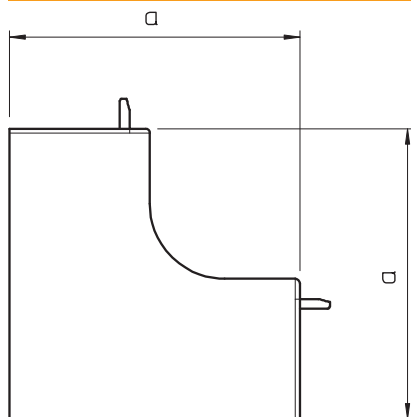

Tehnisko datu lapa

Iekšējā stūra vāks

Art.-Nr. 6022383

Iekšējais stūris WDK kanālu virziena maiņai.

PVC Polivinilhlorīds

Produkta papildu apraksts 1 | Fasondetāļas visbiežāk ir izgatavotas kā pārsega fasondetāļas.

Pamatdati

| | |
|------------------------|--------------------|
| Art.-Nr. | 6022383 |
| Tips | WDK HI60060GR |
| Apzīmējums 1 | Iekšēja stūra vāks |
| Dimensija | 60x60mm |
| Krāsa | akmens pelēks |
| RAL numurs | 7030 |
| Materiāls | Polivinilhlorīds |
| Materiāla saīsinājums | PVC |
| Mazākā VK vienība (VG) | 2,00 gab. |
| Svars | 10,93 kg/100 gab. |

Tehniskie dati

| | |
|-----------------------------------|-------------------------------------|
| Garums | 130,00 mm |
| Platums | 60,00 mm |
| Augstums | 60,00 mm |
| Izmērs H | 60,00 mm |
| Attālums a | 130,00 mm |
| Izpildījums | Apvalka detaļa |
| Stiprinājuma veids | uzstiprināms |
| sarkans; RAL 3000 | 60 x 60 |
| Piemērots funkciju nodrošināšanai | <input type="checkbox"/> |
| Nesatur halogēnus | <input type="checkbox"/> |
| kanāla dziļums | 60,00 mm |
| Aizsargplēve | <input type="checkbox"/> |
| dzeltens; RAL 1021 | <input checked="" type="checkbox"/> |
| Leņķa diapazons | 90,00 - 90,00 ° |