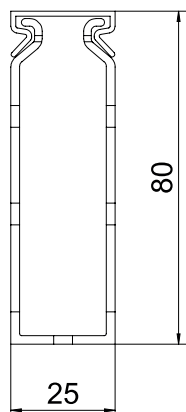

Art.-Nr.	6132560
Tips	LK4H N 80025
Krāsa	gaiši pelēks
RAL numurs	7035
Materiāls	Polikarbonāts/akrilnitrils-butadiēns-stirols
Materiāla saīsinājums	PC/ABS
Mazākā VK vienība (VG)	2 m
Svars	35,00 kg/100 m

Tehniskie dati

Garums	2.000,00 mm
Platums	25,00 mm
Augstums	80,00 mm
Izpildījums	rievots
Stiprinājuma veids	Perforēta pamatne
Elastīgs	<input type="checkbox"/>
Izturīgs pret strāvas noplūdi	<input checked="" type="checkbox"/>
Ar augšējo daļu	<input checked="" type="checkbox"/>
Derīgais šķērsriezums	1.540,00 mm ²
Nesatur halogēnus	<input checked="" type="checkbox"/>
Spraugu attālums	5,50 mm
Spraugu platums dzeltens; RAL 1021	<input checked="" type="checkbox"/>