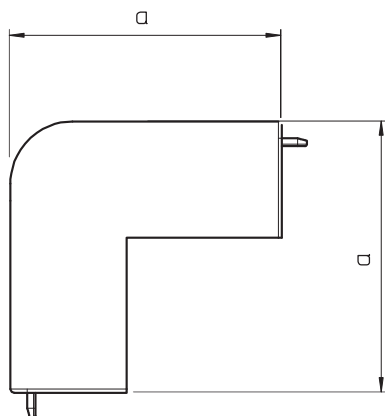

Tehnisko datu lapa

Ārējā stūra vāks, kanāla tipam WDK 60150

Art.-Nr. 6192351

Ārējais stūris WDK kanālu virziena maiņai.

PVC Polivinilhlorīds

Produkta papildu apraksts 1 | Fasondetāļas visbiežāk ir izgatavotas kā pārsega fasondetāļas.

Pamatdati

Art.-Nr.	6192351
Tips	WDK HA60150RW
Apzīmējums 1	Ārēja stūra vāks
Dimensija	60x150mm
Krāsa	dzidri balts
RAL numurs	9010
Materiāls	Polivinilhlorīds
Materiāla saisinājums	PVC
Mazākā VK vienība (VG)	2,00 gab.
Svars	17,45 kg/100 gab.

Tehnisko datu lapa

Ārējā stūra vāks, kanāla tipam WDK 60150

Art.-Nr. 6192351

Tehniskie dati

Garums	100,00 mm
Platums	150,00 mm
Augstums	60,00 mm
Izmērs H	150,00 mm
Attālums a	100,00 mm
Izpildījums	Apvalka detaļa
Stiprinājuma veids	uzstiprināms
sarkans; RAL 3000	60 x 150
Piemērots funkciju nodrošināšanai	<input type="checkbox"/>
Nesatur halogēnus	<input type="checkbox"/>
kanāla dziļums	60,00 mm
Aizsargplēve	<input type="checkbox"/>
dzeltens; RAL 1021	<input checked="" type="checkbox"/>
Leņķa diapazons	90,00 - 90,00 °