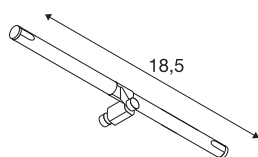

COSMIC-lamphouder voor TENSEO-laagspanningskabelsysteem

QR-C51, wit, kantelbaar, 2 stuks

Kantelbare spot COSMIC voor het laagspanningskabelsysteem. Door de ingebouwde GX5,3-fitting is de spot voor halogeen- en led-lichtbronnen geschikt. De compatibele kabelafstand bedraagt 15,5 cm.

TECHNISCHE SPECIFICATIES

Art.nr.:	139091
Fitting	GX5,3
Lichtbronnen	QR-C51
Aantal fittingen	1
Inclusief lampen	Geen
Aantal verschillende lichtopeningen	1
Primaire nominale spanning	12V ~50Hz mA/V
Kantelbereik	90 °
Breedte	18.5 cm
Hoogte	3 cm
Diepte	3.1 cm
Nettogewicht	0.229 kg
Brutogewicht	0.249 kg
IP-code	IP 20
Veiligheidsklasse	III
Montage	Opbouw
Montagebeschrijving	Plafond,Rail plafond
Wattage	35 W
Kleur	wit
BIG WHITE pagina	503