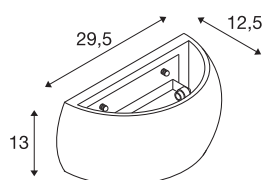

## PLASTRA WL CURVED CUTRAIN

### Indoor wandopbouwlamp QT-DE12 wit

Ons gipsarmatuur PLASTRA WL CURVED CUTRAIN van de PLASTRA-serie is wit en kan desgewenst worden beschilderd. Hierdoor past het armatuur uitstekend in de geplande en al bestaande kleurenconcepten. In de R7s 118mm fitting kunt u een lichtbron naar keuze zetten. Ons advies is een lichtbron van het type QT-DE12.

### TECHNISCHE SPECIFICATIES

Art.nr.:	1004732
Fitting	R7s 118mm
Lichtbronnen	QT-DE12
Aantal fittingen	1
Inclusief lampen	Geen
Primaire nominale spanning	220-240V ~50/60Hz mA/V
Lengte	26 cm
Breedte	12.5 cm
Hoogte	13 cm
Nettogewicht	1.604 kg
Brutogewicht	2.134 kg
IP-code	IP 20
Veiligheidsklasse	I
Montage	Opbouw
Montagebeschrijving	Wand
Wattage	20 W
Kleur	wit
BIG WHITE pagina	193