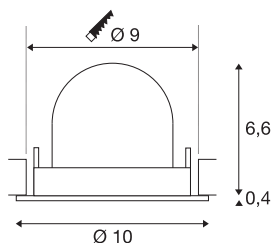

TECHNISCHE SPECIFICATIES

Art.nr.:	1005909
Aantal verschillende lichtopeningen	1
Secundaire stroom / secundaire spanning	250mA
Hoogte	7 cm
Diameter	10 cm
Inbouwdiameter	9 cm
Inbouwdiepte	7 cm
Nettogewicht	0.18 kg
Brutogewicht	0.193 kg
Veiligheidsklasse	III
Montage	Inbouw
Montagebeschrijving	Plafond
Wattage	8.6 W
Lumen	730 lm
Lichtkleurtemperatuur	4000 Kelvin
Stralingshoek	55 °
Kleur	zwart
CRI	90
UGR ≤	22
BIG WHITE pagina	51