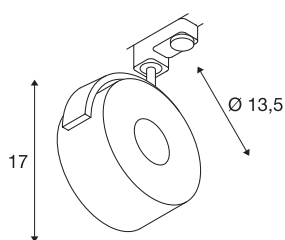

## KALU TRACK

spot voor driefasen hoogspanningsrail, led, 3000 K, rond, zwart, incl. driefasen adapter

De draai- en kantelbare spot KALU TRACK met bijbehorende adapter voor het 3-fasen hoogvolt spanningsrailsysteem. Ontwikkeld als uitbreiding van de populaire KALU-serie sluit deze railspot qua vormgeving mooi aan bij deze productgroep. Door de ingebouwde ledmodule wordt een hoge lichtopbrengst bij een laag stroomverbruik gegarandeerd. Om aan alle eisen ten aanzien van verlichting te kunnen voldoen, zijn alternatieve uitvoeringen met GX53-fitting en GX53-fitting voor het 1-fase en 3-fasensysteem verkrijgbaar. Dit armatuur bevat ingebouwde ledlampen.

## TECHNISCHE SPECIFICATIES

Art.nr.:	152600
Aantal verschillende lichtopeningen	1
Primaire nominale spanning	220-240V ~50/60Hz mA/V
Lengte	13.5 cm
Hoogte	17 cm
Diameter	10.5 cm
Nettogewicht	0.497 kg
Brutogewicht	0.607 kg
IP-code	IP 20
Veiligheidsklasse	II
Montage	Opbouw
Montagebeschrijving	Plafond,Rail plafond,Rail wand,Wand
Dimbaar	Ja
Dimtechniek	Fase-aansluiting,Fase-afsnijding
Wattage	13 W
Lumen	970 lm
Lichtkleurtemperatuur	3000 Kelvin
Stralingshoek	95 °
Kleur	zwart
CRI	80
LXXBXX gegevens	L70B50
Levensduur	25000 h