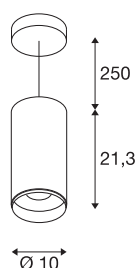

## NUMINOS® PD PHASE L

Indoor led pendellamp zwart/zwart 3000 K 60°

NUMINOS is het optimaal op elkaar afgestemd armaturen-systeem van SLV, dat functie, design en techniek met elkaar in harmonie brengt. Zo kunt u met verschillende downlights en spots duizend lichtontwerpmogelijkheden beleven. Ook met de NUMINOS® PD PHASE L pendelarmatuur, die overtuigt met de beste afwerkings- en lichtkwaliteit. Met de spot kiest u voor puntverlichting of voor hoogwaardige verlichting van grotere oppervlakken. De pendelarmatuur overtuigt met een stroomverbruik van 28 Watt, een lichtintensiteit van 2400 lumen, een kleurtemperatuur van 3000 Kelvin en een hoge kleurweergave-index van meer dan 90. De montage voert u in een mum van tijd uit. Wanneer kiest u voor de modulaire diversiteit van SLV?

## TECHNISCHE SPECIFICATIES

Art.nr.:	1004348
Primaire nominale spanning	220-240V ~50/60Hz mA/V
Secundaire stroom / secundaire spanning	700mA
Pendellengte	250 cm
Hoogte	21.3 cm
Diameter	10 cm
Nettogewicht	1.258 kg
Brutogewicht	1.55 kg
Veiligheidsklasse	I
Montage	Opbouw
Montagebeschrijving	Plafond, Plafond met accessoires
Dimbaar	Ja
Dimtechniek	Fase-afsnijding
Wattage	28 W
Lumen	2400 lm
Lichtkleurtemperatuur	3000 Kelvin
Stralingshoek	60 °
Kleur	zwart
CRI	90
UGR ≤	22
LXXBXX gegevens	L80B50
Levensduur	50000 h