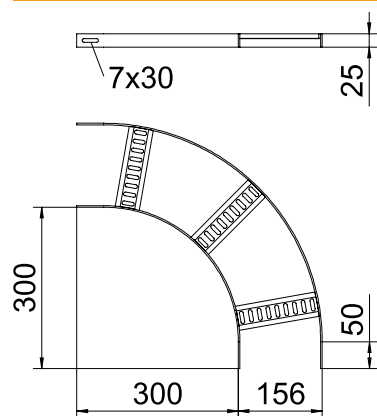

Tehnisko datu lapa

90° līkums ar trapecveida spraisli, 25

Art.-Nr. 7098510

St	Tērauds
SG	karsti gruntēta

90° līkums kuģu būvei paredzētām kabeļu trespēm, tips SL 42, ar malas augstums 25 mm, ar iemetinātiem, ar vaļējo pusi uz leju vērštiem un perforātiem trapeces formas spraisļiem.

Produkta papildus teksta norādījumi Attiecīgie savienotāji ir pasūtāmi atsevišķi.

Pamatdati

Art.-Nr.	7098510
Tips	SLB 90 42 150 SG
Apzīmējums 1	līkums 90
Apzīmējums 2	kabeļu trespēm kuģu būvē
Dimensija	B156mm
Materiāls	Tērauds
Materiāla saīsinājums	St
Virsmas saīsinājums	karsti gruntēta
Virsmas saīsinājums	SG
Mazākā VK vienība (VG)	1,00 gab.
Svars	85,40 kg/100 gab.

Tehniskie dati

Platums	150,00 mm
Malas augstums	25,00 mm
Izmērs R	250,00 mm
Līkums (leņķis)	90°
Savienotāja izpildījums	bez savienotāja
Spraisļu izpildījums	Caurumots profils
Sānu malas konstrukcija	plakans profils
Piemērots funkciju nodrošināšanai	<input type="checkbox"/>
Metāla biezums	3,00 mm
Virziena maiņa	horizontāls
Nerūsējošs tērauds, kodināts	<input type="checkbox"/>
Ar eņģēm	<input type="checkbox"/>
Sānu caurumi	<input type="checkbox"/>
Gara laiduma izpildījums	<input type="checkbox"/>