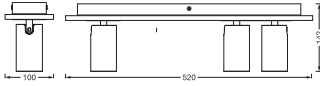

AFMETINGEN & GEWICHT

Lengte	520,00 mm
Breedte	100,00 mm
Hoogte	142,00 mm
Product gewicht	1180,00 g

403 Forbidden

MATERIALEN & KLEUREN

Kleur van het product	Wit Houtdecor
Kleur behuizing	Wit Houtdecor
Body materiaal	Staal hout
Glow Wire Test volgens IEC 60695-2-12	650 °C
Kwikgehalte	0.0 mg