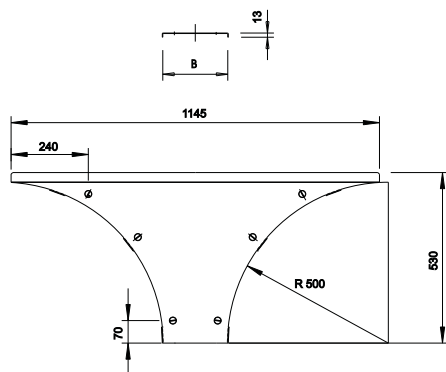

Tehnisko datu lapa

Montāžas-atzarojuma detaļas vāks WAAD

Art.-Nr. 6231908

Gara laiduma piemontējamā atzarojuma vāks ar iemontētiem pagriežamiem aizslēgiem.

St Tērauds
FS cinkots

Pamatdati

Art.-Nr.	6231908
Tips	WAAD 400 FS
Apzīmējums 1	Vāks T-izvadam
Apzīmējums 2	sist. lieliem attal. 110 un 160
Dimensija	B400mm
Materiāls	Tērauds
Materiāla saīsinājums	St
Virsmā	cinkots
Virsmā atbilstoši DIN	DIN EN 10346
Virsmas saīsinājums	FS
Mazākā VK vienība (VG)	1,00 gab.
Svars	427,10 kg/100 gab.

Tehniskie dati

Platums	400,00 mm
Malas augstums	110,00 mm
Izmērs B	400,00 mm
Izmērs H	15,00 mm
Izmērs R	500,00 mm
Stiprinājuma veids	Slēdzene ar grozāmu aizbidni
Loksnes biezums	1,50 mm
Piemērots kabeļu renei	<input checked="" type="checkbox"/>
Piemērots kabeļu trepēm	<input checked="" type="checkbox"/>
Nerūsējošs tērauds, kodināts	<input type="checkbox"/>
Gara laiduma izpildījums	<input checked="" type="checkbox"/>