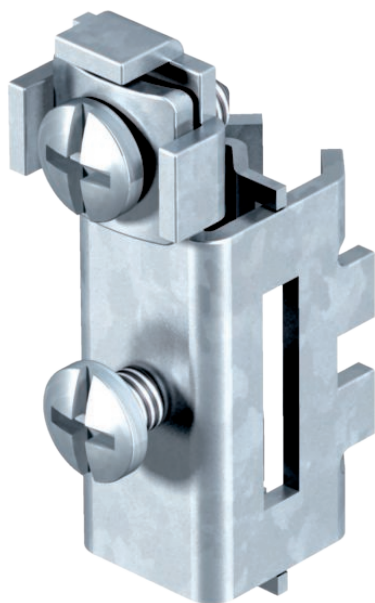

Tehnisko datu lapa

Spailes slēdzene zemējuma lentes apskavai

Art.-Nr. 5057930

- Pieslēgšanas iespēja: maks. 2 vadi 2,5-25 mm²
- Iespējams pieslēgt apaļvadus Rd 8

A2 Nerūsējošais tērauds 1.4301

Pamatdati

Art.-Nr.	5057930
Tips	927 SCH-K-VA
Apzīmējums 1	Klipšu elements
Apzīmējums 2	komplekts tipam 927/1 V2A
Dimensija	1/4"
Materiāls	Nerūsējošais tērauds, materiāls 1.4301
Materiāla saīsinājums	A2
Mazākā VK vienība (VG)	20,00 gab.
Svars	4,70 kg/100 gab.

Tehnisko datu lapa

Spailes slēdzene zemējuma lentes apskavai

Art.-Nr. 5057930

Tehniskie dati