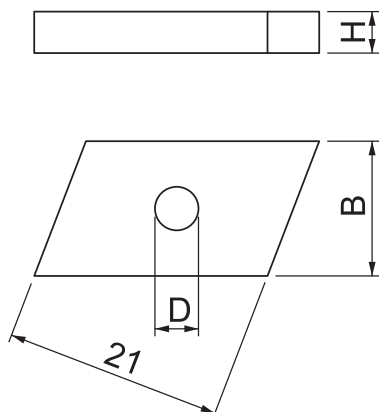

Tehnisko datu lapa

Slīduzgrieznis

Art.-Nr. 1147024

Slīdošs uzgrieznis, paredzēts profila slīdei CL2712

CE

St	Tērauds
ZL	Cinka lamele

Pamatdati

Art.-Nr.	1147024
Tips	CL27SN M5 ZL
Dimensija	M5
Materiāls	Tērauds
Materiāla saīsinājums	St
Virsmas saīsinājums	Cinka lamele
Virsmas saīsinājums	ZL
Mazākā VK vienība (VG)	100,00 gab.
Svars	0,87 kg/100 gab.

Tehniskie dati

Garums	24,50 mm
Platums	13,00 mm
Augstums	4,00 mm
Vītne	M5
Vītnes lielums M	5,00
Metriskais izmērs	5,00
Ar atsperi	<input type="checkbox"/>