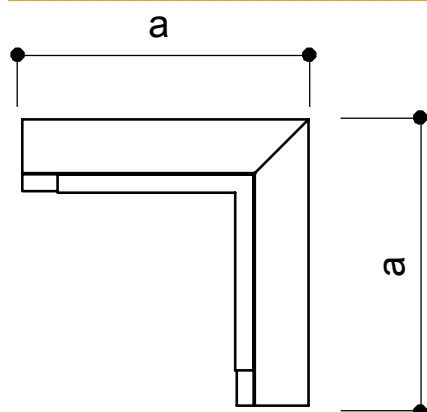

## Iekšējais stūris vadu kanālam, tips LKM 40060

Art.-Nr. 6247660

Iekšējais stūra profils LKM kanālu virzienā maiņai.

<b>St</b>	Tērauds
<b>FS</b>	cinkots

Produkta papildu apraksts 1 | Potenciālu izlīdzināšana starp apakšējo un augšējo daļu bez papildlīdzekļiem

### Pamatdati

Art.-Nr.	6247660
Tips	LKM I40060FS
Apzīmējums 1	Iekšējais stūris
Dimensija	40x60mm
Materiāls	Tērauds
Materiāla saīsinājums	St
Virsmas	cinkots
Virsmas atbilstošī DIN	DIN EN 10346
Virsmas saīsinājums	FS
Mazākā VK vienība (VG)	1,00 gab.
Svars	31,40 kg/100 gab.

### Tehniskie dati

Izmērs H	60,00 mm
Attālums a	160,00 mm
Izpildījums	Apakšējā daļa
Stiprinājuma veids	Perforēta pamatne
sarkans; RAL 3000	40 x 60
kanāla dziļums	40,00 mm
Leņķa diapazons	90,00 - 90,00 °