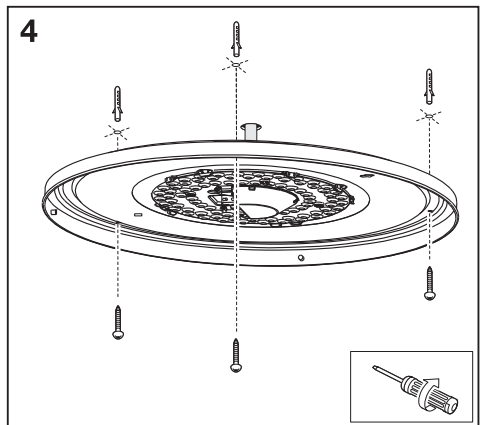

ORBIS® SPARKLE REMOTE CCT

	EAN	W	lm Light Source	lm Output	K	° (°C)	V~	mA	Hz	DF	▽ (°)	☞
ORBIS SPARKLE 460MM 24W REMOTE-CCT	4058075633179	24	3120 (@6500K)	2000 (@6500K)	2700- 6500	-20... +40	220- 240	198	50/60	>0.7	120	15000
ORBIS SPARKLE 560MM 32W REMOTE-CCT	4058075633193	32	4640 (@6500K)	2800 (@6500K)	2700- 6500	-20... +40	220- 240	154	50/60	>0.9	120	15000

	EAN	n	LED	QR code	ENERGY * X =
ORBIS SPARKLE 460MM24W REMOTE-CCT	4058075633179	1	AC34660		E
ORBIS SPARKLE 560MM 32W REMOTE-CCT	4058075633193	1	AC34661		E

FR
Cet appareil et ses accessoires se recyclent