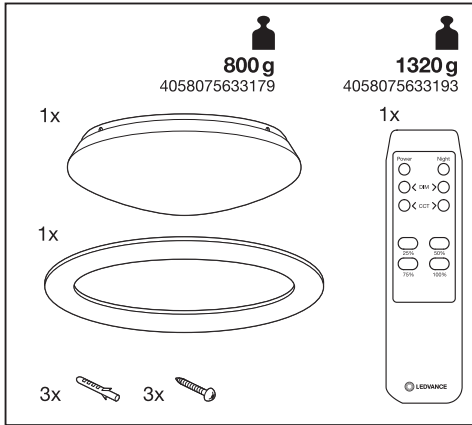

ORBIS® SPARKLE REMOTE CCT

	EAN	W	lm Light Source	lm Output	K	° (°C)	V~	mA	Hz	DF	▽ (°)	☞
ORBIS SPARKLE 460MM 24W REMOTE-CCT	4058075633179	24	3120 (@6500K)	2000 (@6500K)	2700- 6500	-20... +40	220- 240	198	50/60	>0.7	120	15000
ORBIS SPARKLE 560MM 32W REMOTE-CCT	4058075633193	32	4640 (@6500K)	2800 (@6500K)	2700- 6500	-20... +40	220- 240	154	50/60	>0.9	120	15000

	EAN	n	LED	QR code	ENERGY * X =
ORBIS SPARKLE 460MM24W REMOTE-CCT	4058075633179	1	AC34660		E
ORBIS SPARKLE 560MM 32W REMOTE-CCT	4058075633193	1	AC34661		E

FR
Cet appareil et ses accessoires se recyclent