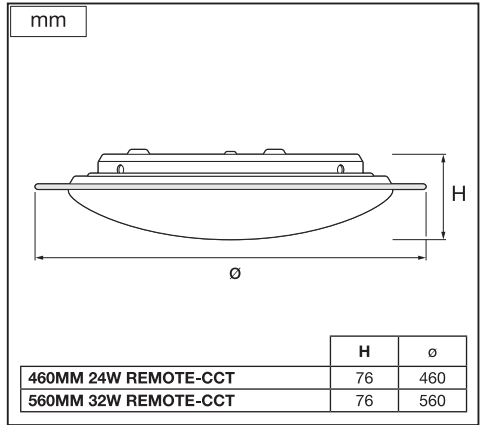

ORBIS® SPARKLE REMOTE CCT

	EAN	W	lm Light Source	lm Output	K	° (°C)	V~	mA	Hz	DF	▽ (°)	☞
ORBIS SPARKLE 460MM 24W REMOTE-CCT	4058075633179	24	3120 (@6500K)	2000 (@6500K)	2700- 6500	-20... +40	220- 240	198	50/60	>0.7	120	15000
ORBIS SPARKLE 560MM 32W REMOTE-CCT	4058075633193	32	4640 (@6500K)	2800 (@6500K)	2700- 6500	-20... +40	220- 240	154	50/60	>0.9	120	15000

	EAN	n	LED	QR code	ENERGY * X =
ORBIS SPARKLE 460MM24W REMOTE-CCT	4058075633179	1	AC34660		E
ORBIS SPARKLE 560MM 32W REMOTE-CCT	4058075633193	1	AC34661		E

FR
Cet appareil et ses accessoires se recyclent