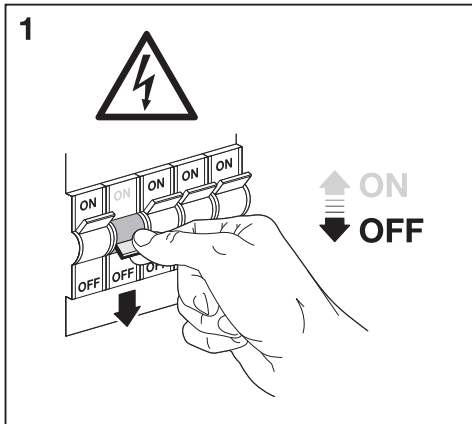

	EAN	n	LED	QR code	ENERGY * X =
ORBIS SPARKLE 460MM24W REMOTE-CCT	4058075633179	1	AC34660		E
ORBIS SPARKLE 560MM 32W REMOTE-CCT	4058075633193	1	AC34661		E

FR
Cet appareil et ses accessoires se recyclent