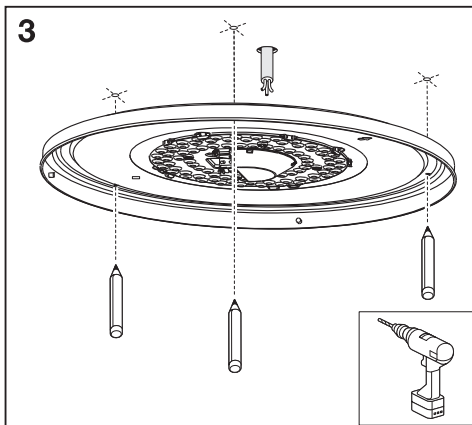

ORBIS® SPARKLE REMOTE CCT

	EAN	W	lm Light Source	lm Output	K	° (°C)	V~	mA	Hz	DF	▽ (°)	☞
ORBIS SPARKLE 460MM 24W REMOTE-CCT	4058075633179	24	3120 (@6500K)	2000 (@6500K)	2700- 6500	-20... +40	220- 240	198	50/60	>0.7	120	15000
ORBIS SPARKLE 560MM 32W REMOTE-CCT	4058075633193	32	4640 (@6500K)	2800 (@6500K)	2700- 6500	-20... +40	220- 240	154	50/60	>0.9	120	15000

	EAN	n	LED	QR code	ENERGY * X =
ORBIS SPARKLE 460MM24W REMOTE-CCT	4058075633179	1	AC34660		E
ORBIS SPARKLE 560MM 32W REMOTE-CCT	4058075633193	1	AC34661		E

FR
Cet appareil et ses accessoires se recyclent