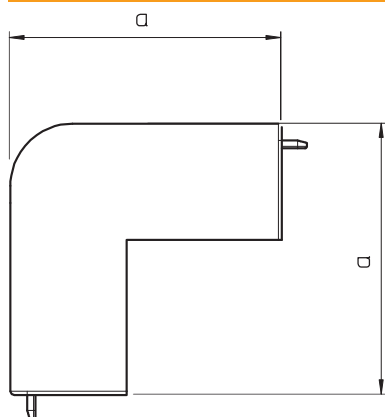

## Ārējā stūra vāks, kanāla tipam WDKH 20020

Art.-Nr. 6175624

Ārējais stūris WDKH kanāla, kas nesatur halogēnus, virziena maiņai.

**PC/ABS** Polikarbonāts/Acrylnitril-Butadien-Styrol

Produkta papildu apraksts 1 | Fasondetāļas visbiežāk ir izgatavotas kā pārsega fasondetāļas.

### Pamatdati

Art.-Nr.	6175624
Tips	WDKH-A20020RW
Apzīmējums 1	Ārēja stūra vāks
Apzīmējums 2	halogenbrīvs
Dimensija	20x20mm
Krāsa	dzidri balts
RAL numurs	9010
Materiāls	Polikarbonāts/akrilnitrils-butadiēns-stirols
Materiāla saīsinājums	PC/ABS
Mazākā VK vienība (VG)	4,00 gab.
Svars	0,58 kg/100 gab.

### Tehniskie dati

Garums	39,00 mm
Platums	20,00 mm
Augstums	17,50 mm
Attālums a	38,50 mm
Izpildījums	Apvalka detaļa
Stiprinājuma veids	uzstiprināms
Piemērots funkciju nodrošināšanai	<input type="checkbox"/>
Nesatur halogēnus	<input type="checkbox"/>
kanāla dziļums	20,00 mm
Aizsargplēve	<input type="checkbox"/>
dzeltens; RAL 1021	<input checked="" type="checkbox"/>
Leņķa diapazons	90,00 - 90,00 °