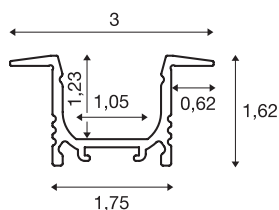

## GRAZIA 10

inbouwprofiel, led, 2 m, zwart

Royaal vormgegeven aluminium wand- en plafondbouwprofiel GRAZIA 10 voor het inleggen van ledstrips. Door de afzonderlijk verkrijgbare gesatineerde acrylglasafdekkingen is de lichtval zeer zacht. Voor de montage van het in drie kleuren en lengten beschikbare profiel adviseren wij de als optie verkrijgbare eindkappen.

## TECHNISCHE SPECIFICATIES

Art.nr.:	1000459
Lengte	200 cm
Breedte	3 cm
Hoogte	1.62 cm
Inbouw lengte	200 cm
Inbouw breedte	1.8 cm
Inbouw diepte	1.5 cm
Nettogewicht	0.447 kg
Brutogewicht	0.756 kg
IP-code	IP 20
Montage	Inbouw
Montagebeschrijving	Plafond, Wand
Kleur	zwart
BIG WHITE pagina	735