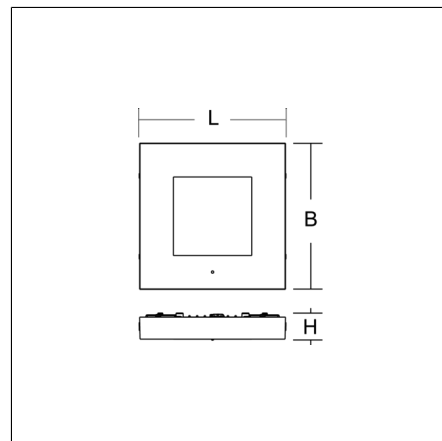

# CENTRYXX IP65

672294.002.89 | Luminarias para iluminación de emergencia

Luminarias de techo  
4051859219934  
L 198, B 198, H 38

Montaje en superficie de techos  
blanco

Luminaria plana de montaje en superficie, cuadrada. Base de aluminio inyectado, revestido al polvo. Difusor de material sintético (policarbonato). Con lente para iluminación de vías de evacuación. Equipo incluido. Adecuado para conexión a baterías centrales de emergencia. Con módulo de monitorización AC-Control para las instalaciones de batería central LUXIFAIR. Luminarias con temperatura superficial limitada, conforme a la norma EN 60598-2-24. Para entornos polvorientos donde se puedan dar deposiciones de polvo conductible sobre las luminarias. Resistente a golpes de balón según DIN 18032-3. Aprobado para su uso en la industria alimentaria y de bebidas.