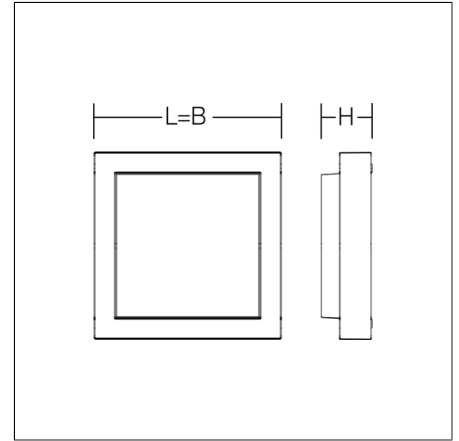

# CADERO quadra

581637.004.19 | Decken- und Wandleuchten

Decken- und Wandleuchten  
4051859224990  
L 257, B 257, H 81

Deckenanbau, Wandanbau  
silber, matt (ca. RAL 9006)

Dekorative Anbauleuchte für den Außenbereich. Armatur und Gehäuse aus korrosionsbeständigem Aluminium-Druckguss, seewasserbeständig pulverbeschichtet. Serienmäßig mit Membranventil zur Kondenswassermeidung. Klares Kristallglas, innen lackiert, mit Montagefixierung. Befestigung außerhalb des gedichteten Bereiches mit Bohrungstoleranzausgleich. Werkzeuglose Montage mittels einfacher Federbefestigung. Mit integriertem Bewegungsmelder. Netzanschluss 2 x 3 x 1,5 mm<sup>2</sup>. Zweite Kabeleinführung zur Netzweiterleitung.

## Produktdaten

Länge L	257 mm
Breite B	257 mm
Höhe H	81 mm
Gewicht	2.9 kg
Lichtquelle	LED
Farbtemperatur	3000 K
Bemessungsleuchtenlichtstrom	700 lm
Bemessungsleistung	12 W
Systemeffizienz	58 lm/W
Blendungsbewertungsindex UGR (4H 8H)	22,7
Ausstrahlwinkel	down 128° up 180°
Lebensdauer	50000 h (L80/B10)
Farbwiedergabeindex	83
Farbkonsistenz	3
Photobiologische Sicherheit nach EN 62471	Risikogruppe 1
Betriebsgerät	Konverter
Steuerung	on/off
Spannung	220 - 240 V / 50 - 60 Hz
Leuchten an Sicherung B10A	127
Leuchten an Sicherung B16A	203
Leuchten an Sicherung C10A	127
Leuchten an Sicherung C16A	203
Einschaltstrom / Einschaltzeit	0.1 A / 10000 µs
CIE Flux Code / CEN Flux Code	41 71 91 95 100
Schutzart	IP 65
Schutzklasse	I
Glühdrahtprüfung	960°C - 30 Sekunden
Schlagfestigkeit	IK05
Umgebungstemperatur	-20 °C ... + 41 °C
Konformitätszeichen	CE, EAC