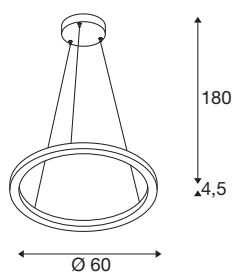

TECHNISCHE SPECIFICATIES

Art.nr.:	1004759
Aantal verschillende lichtopeningen	2
Primaire nominale spanning	220-240V ~50/60Hz mA/V
Secundaire stroom / secundaire spanning	600mA
Pendellengte	180 cm
Hoogte	4.5 cm
Diameter	60 cm
Nettogewicht	2.117 kg
Brutogewicht	4.081 kg
Veiligheidsklasse	I
Montage	Opbouw
Montagebeschrijving	Plafond
Dimbaar	Ja
Dimtechniek	Fase-afsnijding
Wattage	24 W
Lumen	820 / 830 lm
Lichtkleurtemperatuur	2700/3000 Kelvin
Stralingshoek	130 °
Kleur	zwart
CRI	90
BIG WHITE pagina	121