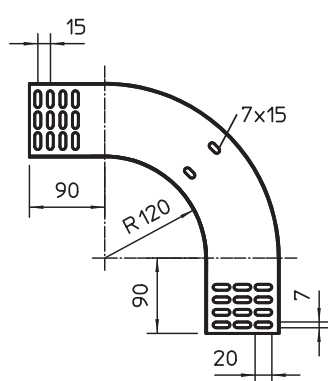

Tehnisko datu lapa

90° vertikālais līkums, uz leju vērsts 85

Art.-Nr. 7007290

Uz leju vērsts 90° vertikālais līkums visu veidu kabeļu renēm ar malas augstumu 85 mm.

St	Tērauds
FS	cinkots

Produkta papildus teksta norādījumi

Vertikālo līkumu izbūvē kabeļu renes galam un saskrūvē. Stiprinājuma materiāli ir pasūtāmi atsevišķi.

Pamatdati

Art.-Nr.	7007290
Tips	RBV 860 F FS
Apzīmējums 1	90° Vertikālais pagrieziens
Apzīmējums 2	uz leju
Dimensija	85x600
Materiāls	Tērauds
Materiāla saīsinājums	St
Virsmas	cinkots
Virsmas atbilstoši DIN	DIN EN 10346
Virsmas saīsinājums	FS
Mazākā VK vienība (VG)	1,00 gab.
Svars	174,70 kg/100 gab.

Tehnisko datu lapa

90° vertikālais līkums, uz leju vērsts 85

Art.-Nr. 7007290

Tehniskie dati

Platums	600,00 mm
Malas augstums	85,00 mm
Izmērs B	600,00 mm
Līkums (leņķis)	90°
Savienotāja izpildījums	bez savienotāja
Loksnes biezums	1,00 mm
Piemērots funkciju nodrošināšanai	<input type="checkbox"/>
Gridā izveidoti caurumi montāzas vajadzībām	<input type="checkbox"/>
NATO perforācijas šablons	<input type="checkbox"/>
Virziena maiņa	vertikāli lejupvērst
Nerūsējošs tērauds, kodināts	<input type="checkbox"/>
Sānu caurumi	<input type="checkbox"/>
Gara laiduma izpildījums	<input type="checkbox"/>