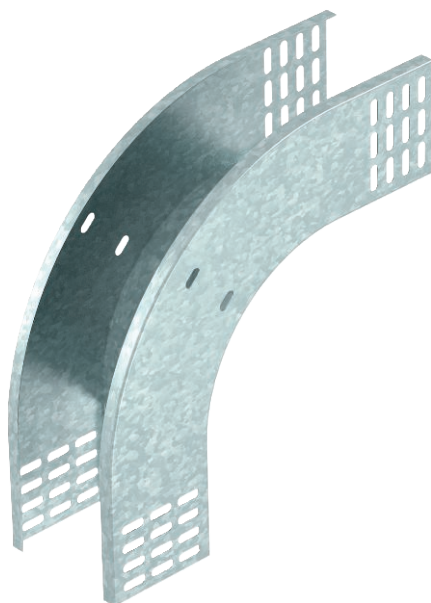

Tehnisko datu lapa

90° vertikālais līkums, uz leju vērsts 85

Art.-Nr. 7007290

Uz leju vērsts 90° vertikālais līkums visu veidu kabeļu renēm ar malas augstumu 85 mm.

St	Tērauds
FS	cinkots

Produkta papildus teksta norādījumi

Vertikālo līkumu izbūvē kabeļu renes galam un saskrūvē. Stiprinājuma materiāli ir pasūtāmi atsevišķi.

Pamatdati

Art.-Nr.	7007290
Tips	RBV 860 F FS
Apzīmējums 1	90° Vertikālais pagrieziens
Apzīmējums 2	uz leju
Dimensija	85x600
Materiāls	Tērauds
Materiāla saīsinājums	St
Virsmas	cinkots
Virsmas atbilstoši DIN	DIN EN 10346
Virsmas saīsinājums	FS
Mazākā VK vienība (VG)	1,00 gab.
Svars	174,70 kg/100 gab.

Tehnisko datu lapa

90° vertikālais līkums, uz leju vērsts 85

Art.-Nr. 7007290

Tehniskie dati

Platums	600,00 mm
Malas augstums	85,00 mm
Izmērs B	600,00 mm
Līkums (leņķis)	90°
Savienotāja izpildījums	bez savienotāja
Loksnes biezums	1,00 mm
Piemērots funkciju nodrošināšanai	<input type="checkbox"/>
Gridā izveidoti caurumi montāzas vajadzībām	<input type="checkbox"/>
NATO perforācijas šablons	<input type="checkbox"/>
Virziena maiņa	vertikāli lejupvērst
Nerūsējošs tērauds, kodināts	<input type="checkbox"/>
Sānu caurumi	<input type="checkbox"/>
Gara laiduma izpildījums	<input type="checkbox"/>