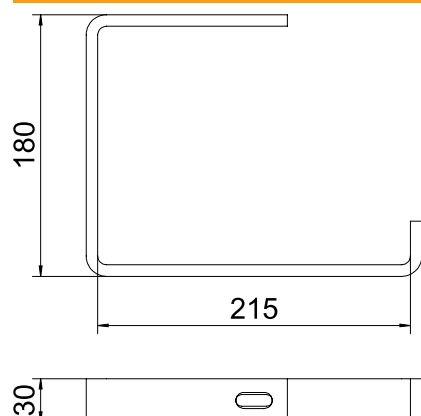

Tehnisko datu lapa

Iekaramā skava

Preces Nr. 6363911

Iekaramā skava kabelu nesošajām sistēmām.

St	Tērauds
FT	karsti cinkots

Pamatdati

Art.-Nr.	6363911
Tips	AHB 200 FT
Apzīmējums 1	Griestu kronšteins
Apzīmējums 2	plakandzelzs
Dimensija	B200mm
Materiāls	Tērauds
Materiāla saīsinājums	St
Virsmas atbilstošī DIN	DIN EN ISO 1461
Virsmas saīsinājums	FT
Mazākā VK vienība (VG)	1 gab.
Svars	101,00 kg/100 gab.

Tehniskie dati

Platums	231,00 mm
Augstums	180,00 mm
Izmērs B	215,00 mm
Izpildījums	Iekaramā skava (C skava)
Reņu stiprinājums	skrūvējams
F griestos	0,60 kN
Reņes platumam	200,00 - 200,00 mm
Vītņstienim	M10
metriskajam vītņstienim	10
Piemērots reņes/trepju platumam	200,00 mm
Piemērots funkciju nodrošināšanai	<input type="checkbox"/>
Piemērots kabelu renei	<input checked="" type="checkbox"/>
Piemērots kabelu trepēm	<input type="checkbox"/>
Piemērots režģveida renei	<input type="checkbox"/>
Cauruma diametrs	11,00 mm
Materiāla biezums	8,00 mm
Regulējams	<input type="checkbox"/>