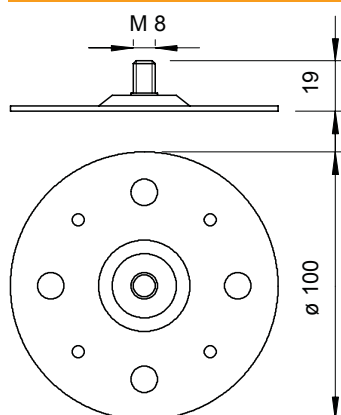

## Balstplāksne

Art.-Nr. 5208017

- Ar vītņtapa M8
- Piemērota tiešai uzlīmēšanai
- Misiņa vītņtapa un pamata plāksne no tērauda, kas cinkots iegremdējot

St	Tērauds
FS	cinkots

### Pamatdati

Art.-Nr.	5208017
Tips	199 DIN
Apzīmējums 1	Atbalsta plāksne
Apzīmējums 2	ar vītnes savienojumu M8
Dimensija	100x100x2
Materiāls	Tērauds
Materiāla saīsinājums	St
Virsmas	cinkots
Virsmas atbilstoši DIN	DIN EN 10346
Virsmas saīsinājums	FS
Mazākā VK vienība (VG)	10,00 gab.
Svars	14,20 kg/100 gab.

### Tehniskie dati

Piederumu veids	citi
Vītne	M8