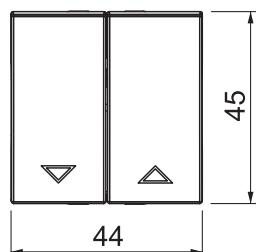

Pamatdati

Art.-Nr.	6120954
Tips	RS-BS AL1
Dimensija	10 A, 250 V
Krāsa	alumīnija lakots
Materiāls	Polikarbonāts
Materiāla saisinājums	PC
Mazākā VK vienība (VG)	1,00 gab.
Svars	3,70 kg/100 gab.

Tehnisko datu lapa

Rullo žalūziju slēdzis, 1 modulis

Art.-Nr. 6120954

Tehniskie dati

Izmēri	45 x 45 mm
Moduļu skaits (moduļu konstrukcija)	1,00
Izpildījums	Rullo žalūziju slēdzis
Izpildījums	Slēdzis, 1 pola matēts
Virsmas noformējums	Taustiņslēdzis
Lietošanas veids	nofiksēt
Stiprinājuma veids	<input type="checkbox"/>
Pamatne piezīmēm	<input checked="" type="checkbox"/>
Nesatur halogēnus	Ieriču montāžas kanāls
Montāžas veids	250,00 V
Nominālais spriegums	10,00 A
Nominālā strāva	IP20
Aizsardzības klase	<input type="checkbox"/>
Caurspidīgs	citi
Salikšana	