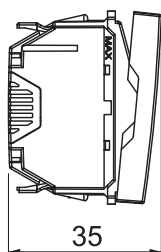

Pamatdati

Art.-Nr.	6120954
Tips	RS-BS AL1
Dimensija	10 A, 250 V
Krāsa	alumīnija lakots
Materiāls	Polikarbonāts
Materiāla saisinājums	PC
Mazākā VK vienība (VG)	1,00 gab.
Svars	3,70 kg/100 gab.

Tehnisko datu lapa

Rullo žalūziju slēdzis, 1 modulis

Art.-Nr. 6120954

Tehniskie dati

Izmēri	45 x 45 mm
Moduļu skaits (moduļu konstrukcija)	1,00
Izpildījums	Rullo žalūziju slēdzis
Izpildījums	Slēdzis, 1 pola matēts
Virsmas noformējums	Taustiņslēdzis
Lietošanas veids	nofiksēt
Stiprinājuma veids	<input type="checkbox"/>
Pamatne piezīmēm	<input checked="" type="checkbox"/>
Nesatur halogēnus	Ieriču montāžas kanāls
Montāžas veids	250,00 V
Nominālais spriegums	10,00 A
Nominālā strāva	IP20
Aizsardzības klase	<input type="checkbox"/>
Caurspidīgs	citi
Salikšana	