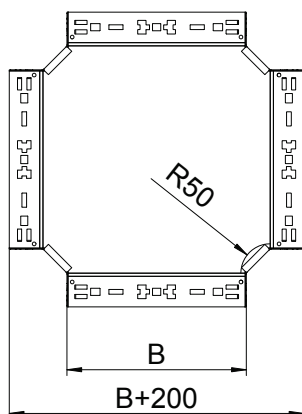

Tehnisko datu lapa

Krustojums Magic 60

Art.-Nr. 7027013

Krustojums ar ātrās savienošanas sistēmu. Visiem kabeļu kanālu tiptiem ar malas augstumu 60 mm.

St	Tērauds
FS	cinkots

Pamatdati

Art.-Nr.	7027013
Tips	RKM 660 FS
Apzīmējums 1	X-elements
Apzīmējums 2	ar Magic savienojumu
Dimensija	60x600
Materiāls	Tērauds
Materiāla saīsinājums	St
Virsmas	cinkots
Virsmas atbilstoši DIN	DIN EN 10346
Virsmas saīsinājums	FS
Mazākā VK vienība (VG)	1,00 gab.
Svars	610,10 kg/100 gab.

Tehniskie dati

Platums	600,00 mm
Malas augstums	60,00 mm
Izmērs B	600,00 mm
Izmēri	60x600 mm
Loksnes biezums	1,25 mm
Piemērots funkciju nodrošināšanai	<input type="checkbox"/>
Metāla biezums	1,25 mm
Pamatnes plāksnes materiāla biezums	1,25 mm
NATO perforācijas šablons	<input type="checkbox"/>
Nerūsējošs tērauds, kodināts	<input type="checkbox"/>
Gara laiduma izpildījums	<input type="checkbox"/>