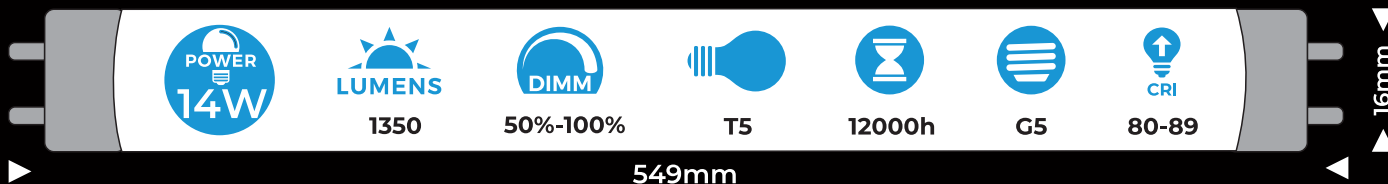

PATRON

FLUORESCENT TUBE

05716
05717
05718
05719

Scan me

www.patronbulbs.com

Manufactured in PRC

ENERGY LABEL
YIJA
IE IA
енергия · ενεργεια

PATRON

14.00 kWh/1000h

CE EAC

MPN

EAN

COLOR

05716	5941029897262	2700
05717	5941029897279	3000
05718	5941029897286	4000
05719	5941029897293	6500

 Strada Alexandru Ghica 148,
Alexandria, Romania

 Strada Ștefan cel Mare 2/20,
Strășeni, Moldova