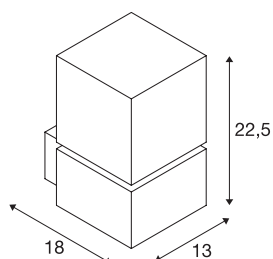

SQUARE WALL

E27, outdoor wandarmatuur, rvs 304, max. 20W, IP44

Het wandopbouwarmatuur van de SQUARE serie is vervaardigd van rvs 304 en heeft een opalen acryl kubus die de lichtbron bevat. Door de beveiligingsklasse IP44 is hij geschikt voor buitengebruik. De armatuur wordt direct op 230 V netspanning aangesloten. De SQUARE serie omvat ook plafond- en staande lampen en is daardoor universeel toepasbaar.

TECHNISCHE SPECIFICATIES

Art.nr.:	1000336
Fitting	E27
Aantal fittingen	1
Primaire nominale spanning	220-240V ~50/60Hz mA/V
Breedte	13 cm
Hoogte	22.5 cm
Diepte	18 cm
Nettogewicht	1.124 kg
Brutogewicht	1.702 kg
IP-code	IP 44
Veiligheidsklasse	I
Slagvastheidsklasse	IK02
Slagvastheid	0,2 Joule
Montage	Opbouw
Montagebeschrijving	Wand
Wattage	20 W
Kleur	roestvrij staal
BIG WHITE pagina	660