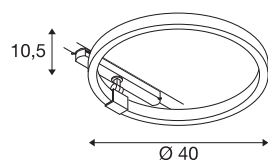

TECHNISCHE SPECIFICATIES

Art.nr.:	1004769
Primaire nominale spanning	220-240V ~50/60Hz mA/V
Secundaire stroom / secundaire spanning	350mA
Hoogte	10.5 cm
Diameter	40 cm
Nettogewicht	0.771 kg
Brutogewicht	1.741 kg
Veiligheidsklasse	II
Montagebeschrijving	Rail plafond
Dimbaar	Ja
Dimtechniek	DALI
Wattage	15.2 W
Lumen	650 lm
Lichtkleurtemperatuur	3000 Kelvin
Stralingshoek	170 °
Kleur	zwart
CRI	90
BIG WHITE pagina	772