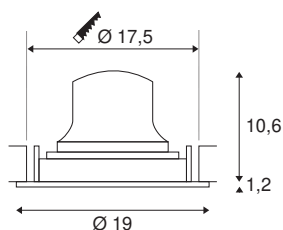

TECHNISCHE SPECIFICATIES

Art.nr.:	1003749
Aantal verschillende lichtopeningen	1
Secundaire stroom / secundaire spanning	1050mA
Hoogte	11.8 cm
Diameter	19 cm
Inbouwdiameter	17.5 cm
Inbouwdiepte	13 cm
Nettogewicht	0.7 kg
Brutogewicht	0.89 kg
IP-code	IP 20
Veiligheidsklasse	III
Slagvastheidsklasse	IK02
Slagvastheid	0,2 Joule
Montage	Inbouw
Montagebeschrijving	Plafond
Wattage	37.4 W
Lumen	3800 lm
Lichtkleurtemperatuur	4000 Kelvin
Stralingshoek	40 °
Kleur	zwart
CRI	90
UGR ≤	19