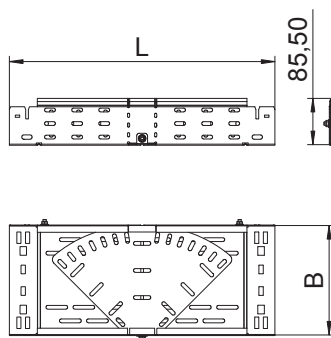

Tehnisko datu lapa

Regulējams likums Magic 85

Art.-Nr. 6040590

Tehniskie dati

Platums	500,00 mm
Malas augstums	85,00 mm
Izmērs B	500,00 mm
Izmērs L	960,00 mm
Likums (leņķis)	regulējams
Savienotāja izpildījums	iebūvēts savienotājs
Loksnes biezums	1,50 mm
Piemērots funkciju nodrošināšanai	☐
Grīdā izveidoti caurumi montāzas vajadzībām	☒
NATO perforācijas šablons	☐
Virziena maiņa	horizontāls
Nerūsējošs tērauds, kodināts	☐
Sānu caurumi	☒
Gara laiduma izpildījums	☐