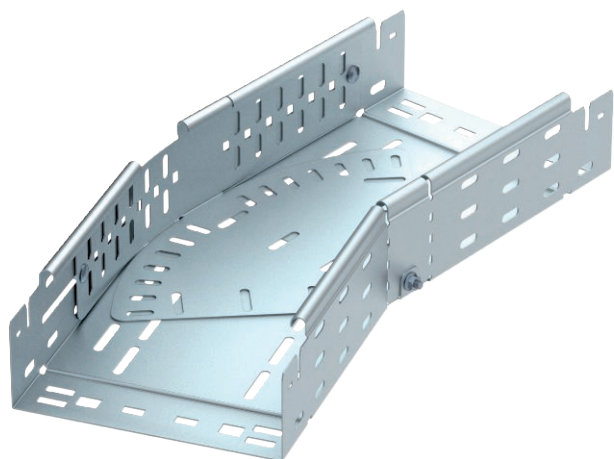

## Regulējams likums Magic 85

Art.-Nr. 6040590

Likums, maināms 0°-90° ar ātrās savienošanas sistēmu. Visiem kabeļu reņņu tipiem ar malas augstumu 85 mm.

|    |         |
|----|---------|
| St | Tērauds |
| FS | cinkots |

### Pamatdati

|                        |                        |
|------------------------|------------------------|
| Art.-Nr.               | 6040590                |
| Tips                   | RBMV 850 FS            |
| Apzīmējums 1           | Regulējama pagrieziens |
| Apzīmējums 2           | ar Magic savienojumu   |
| Dimensija              | 85x500                 |
| Materiāls              | Tērauds                |
| Materiāla saīsinājums  | St                     |
| Virsmas                | cinkots                |
| Virsmas atbilstoši DIN | DIN EN 10346           |
| Virsmas saīsinājums    | FS                     |
| Mazākā VK vienība (VG) | 1,00 gab.              |
| Svars                  | 1.059,20 kg/100 gab.   |