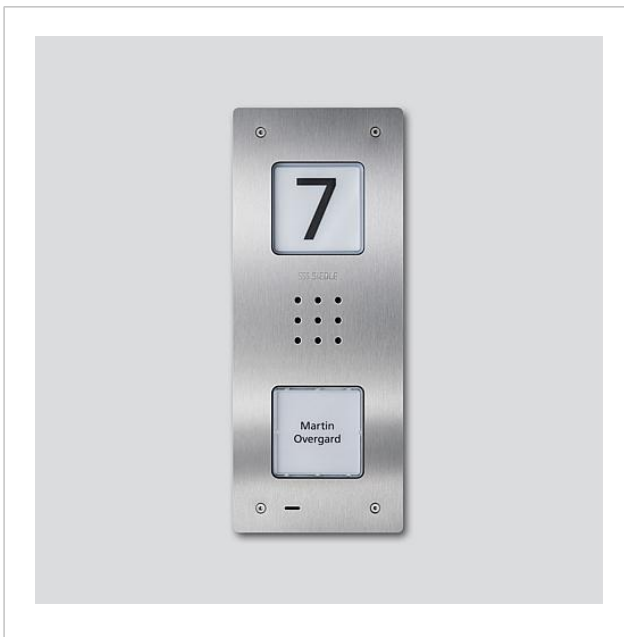

## Productomschrijving

Audio-Deurstation Siedle Compact inbouw, voor de installatie in de In-Home-Bus. Met de functies bellen, spreken en deur openen.

Prestatiekenmerken:

- geïntegreerde deurluidspreker
- spraakvolume instelbaar
- aantal geïntegreerde oproeptoetsen: 1
- akoestische toetsenbevestiging activeerbaar
- vanaf de achtergrond verlichte naambordjes vanaf de voorzijde verwisselbaar
- vanaf de achtergrond verlicht infobordje voor huisnummer, logo's, openingstijden etc.
- voor de inbouwmontage met voorpaneel uit geborsteld edelstaal

## Artikelinformatie

Artikelaanduiding	Artikelomschrijving	Kleur/Materiaal	KG	Artikelnr.
CAU 850-1-0 E	Audio-Deurstation Siedle Compact inbouw	Geborsteld edelstaal	A	210009117-00

Audio-Deurstation  
Siedle Compact inbouw  
CAU 850-1-0 E

210009117

Pagina 2

<b>Artikelaanduiding</b>	<b>Artikelomschrijving</b>	<b>Kleur/Materiaal</b>	<b>KG</b>	<b>Artikelnr.</b>
CA 812-1, CA/CAU 850-1, BCV/BCVU/ CV/CVU 850-1-...	Beletteringsinleg voor naambordje	Wit	E	200029869-00
CAU 850-1-0 E	Behuizing bovenkant	Geborsteld edelstaal	E	210009391-00

Audio-Deurstation  
Siedle Compact inbouw  
CAU 850-1-0 E

210009117

Pagina 3

Audio-Deurstation  
Siedle Compact inbouw  
CAU 850-1-0 E

210009117

Pagina 4

---

CAU 850-X-0 Audio-Deurstation Siedle Compact inbouw	Productinformatie	1,4 MB	downloaden
CAU 850-X-0 Audio-Deurstation Siedle Compact inbouw	Conformiteitsverklaring	759 kB	downloaden
	Extra informatie	109 kB	downloaden