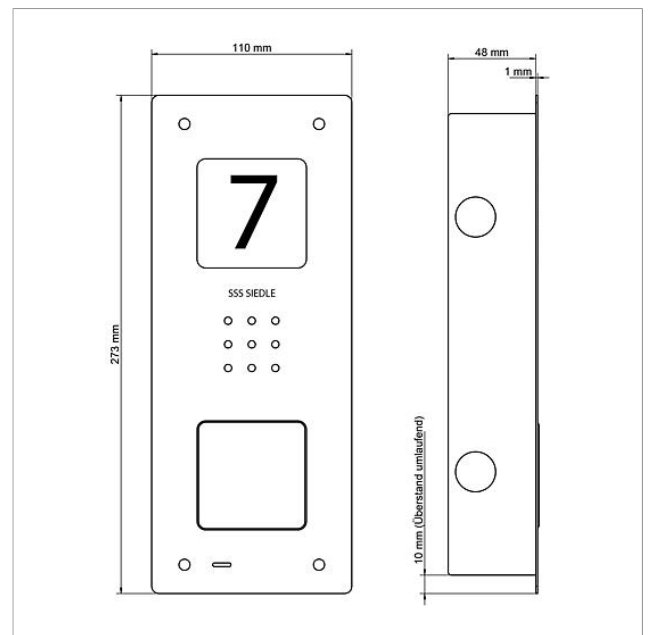

## Technische gegevens

Contacttype:	Sluitcontact 24 V, 2 A
Beschermingsklasse:	IP 54
Omgevingstemperatuur:	-20 °C tot +55 °C
Afmetingen frontpaneel (mm) B x H x D:	110 x 273 x 1
Afmeting behuizing (mm) B x H x D:	85 x 253 x 48

Audio-Deurstation  
Siedle Compact inbouw  
CAU 850-1-0 E

210009117

Pagina 2

<b>Artikelaanduiding</b>	<b>Artikelomschrijving</b>	<b>Kleur/Materiaal</b>	<b>KG</b>	<b>Artikelnr.</b>
CA 812-1, CA/CAU 850-1, BCV/BCVU/ CV/CVU 850-1-...	Beletteringsinleg voor naambordje	Wit	E	200029869-00
CAU 850-1-0 E	Behuizing bovenkant	Geborsteld edelstaal	E	210009391-00

Audio-Deurstation  
Siedle Compact inbouw  
CAU 850-1-0 E

210009117

Pagina 3

Audio-Deurstation  
Siedle Compact inbouw  
CAU 850-1-0 E

210009117

Pagina 4

---

CAU 850-X-0 Audio-Deurstation Siedle Compact inbouw	Productinformatie	1,4 MB	downloaden
CAU 850-X-0 Audio-Deurstation Siedle Compact inbouw	Conformiteitsverklaring	759 kB	downloaden
	Extra informatie	109 kB	downloaden