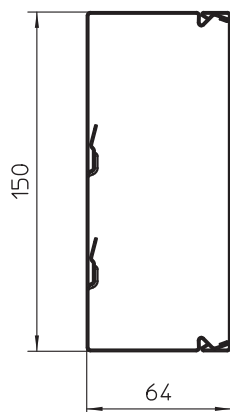

### Pamatdati

Art.-Nr.	6247148
Tips	LKM60150FS
Apzīmējums 1	Kabeļu kanāls
Apzīmējums 2	ar perforēto pamatni
Dimensija	60x150x2000
Materiāls	Tērauds
Materiāla saīsinājums	St
Virsmas	cinkots
Virsmas atbilstoši DIN	DIN EN 10346
Virsmas saīsinājums	FS
Mazākā VK vienība (VG)	2,00 m
Svars	280,10 kg/100 m

# Tehnisko datu lapa

Vada kanāls, tips LKM 60150

Art.-Nr. 6247148

## Tehniskie dati

Garums	2.000,00 mm
Platums	150,00 mm
Augstums	64,00 mm
Izmēri P x A	150 x 64 mm
Fiksēto starpsienu skaits	0,00
Iespraucamo starpsienu skaits	2,00
Vāka modelis	atsevišķs
Stiprinājuma veids	Perforēta pamatne
Nesatur halogēnus	<input checked="" type="checkbox"/>
Kabeļu stiprinājuma spaiļi	<input checked="" type="checkbox"/>
Kanālu savienotājs	<input checked="" type="checkbox"/>
Derīgais šķērsgriezums	6.986,00 cm <sup>2</sup>
Aizsargplēve	<input type="checkbox"/>