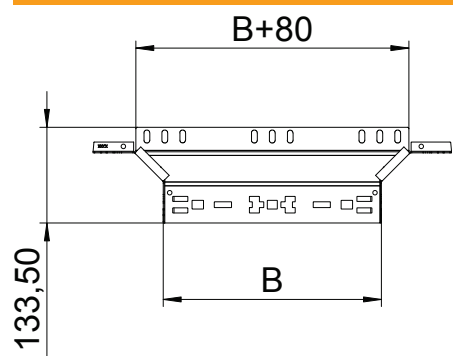

Tehnisko datu lapa

Montāžas/atzarojuma detaļa 60

Art.-Nr. 6041238

Piemontējams atzarojums ar ātrās savienošanas sistēmu. Visiem kabeļu kanālu tipiem ar malas augstumu 60 mm.

St	Tērauds
FS	cinkots

Pamatdati

Art.-Nr.	6041238
Tips	RAAM 640 FS
Apzīmējums 1	T-lzvads
Apzīmējums 2	ar Magic savienojumu
Dimensija	60x400
Materiāls	Tērauds
Materiāla saīsinājums	St
Virsmas	cinkots
Virsmas atbilstoši DIN	DIN EN 10346
Virsmas saīsinājums	FS
Mazākā VK vienība (VG)	1,00 gab.
Svars	75,70 kg/100 gab.

Tehniskie dati

Platums	400,00 mm
Malas augstums	60,00 mm
Izmērs B	400,00 mm
Atzarojuma platums	400,00 mm
Savienotāja izpildījums	iebūvēts savienotājs
Izmēri	60x400 mm
Loksnes biezums	1,25 mm
Piemērots funkciju nodrošināšanai	<input type="checkbox"/>
Pamatnes plāksnes materiāla biezums	1,25 mm
NATO perforācijas šablons	<input type="checkbox"/>
Nerūsējošs tērauds, kodināts	<input type="checkbox"/>
Gara laiduma izpildījums	<input type="checkbox"/>