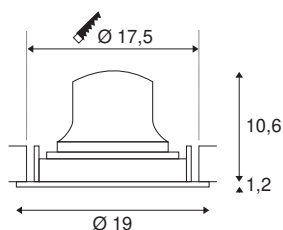

TECHNISCHE SPECIFICATIES

Art.nr.:	1003762
Aantal verschillende lichtopeningen	1
Secundaire stroom / secundaire spanning	1050mA
Hoogte	11.8 cm
Diameter	19 cm
Inbouwdiameter	17.5 cm
Inbouwdiepte	13 cm
Nettogewicht	0.715 kg
Brutogewicht	0.87 kg
IP-code	IP 20
Veiligheidsklasse	III
Slagvastheidsklasse	IK02
Slagvastheid	0,2 Joule
Montage	Inbouw
Montagebeschrijving	Plafond
Wattage	37.4 W
Lumen	3750 lm
Lichtkleurtemperatuur	4000 Kelvin
Stralingshoek	40 °
Kleur	wit
CRI	90
UGR ≤	19