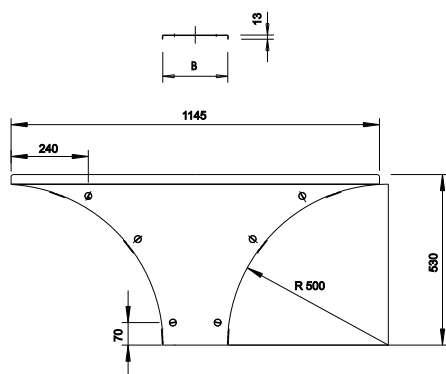

Tehnisko datu lapa

Montāžas-atzarojuma detaļas vāks WAAD

Art.-Nr. 6231904

Gara laiduma piemontējamā atzarojuma vāks ar iemontētiem pagriežamiem aizslēgiem.

St Tērauds
FS cinkots

Pamatdati

Art.-Nr.	6231904
Tips	WAAD 300 FS
Apzīmējums 1	Vāks T-izvadam
Apzīmējums 2	sist. lieliem attal. 110 un 160
Dimensija	B300mm
Materiāls	Tērauds
Materiāla saīsinājums	St
Virsmā	cinkots
Virsmā atbilstoši DIN	DIN EN 10346
Virsmas saīsinājums	FS
Mazākā VK vienība (VG)	1,00 gab.
Svars	247,30 kg/100 gab.

Tehniskie dati

Platums	300,00 mm
Malas augstums	110,00 mm
Izmērs B	300,00 mm
Izmērs H	15,00 mm
Izmērs R	500,00 mm
Stiprinājuma veids	Slēdzene ar grozāmu aizbidni
Loksnes biezums	1,50 mm
Piemērots kabeļu renei	<input checked="" type="checkbox"/>
Piemērots kabeļu trepēm	<input checked="" type="checkbox"/>
Nerūsējošs tērauds, kodināts	<input type="checkbox"/>
Gara laiduma izpildījums	<input checked="" type="checkbox"/>