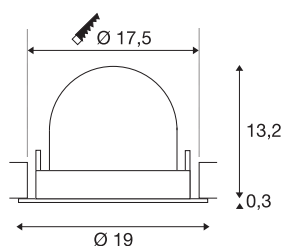

TECHNISCHE SPECIFICATIES

Art.nr.:	1006057
Aantal verschillende lichtopeningen	1
Secundaire stroom / secundaire spanning	1000/1050mA
Hoogte	13.5 cm
Diameter	19 cm
Inbouwdiameter	17.5 cm
Inbouwdiepte	13.5 cm
Nettogewicht	0.85 kg
Brutogewicht	0.91 kg
Veiligheidsklasse	III
Montage	Inbouw
Montagebeschrijving	Plafond
Wattage	37.4 W
Lumen	3550 lm
Lichtkleurtemperatuur	3000 Kelvin
Stralingshoek	20 °
Kleur	wit
CRI	90
UGR ≤	22
BIG WHITE pagina	57