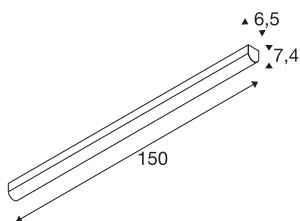

## BENA

plafondarmatuur, led, 3000K, wit, L/B/H 150/6,5/7,4 cm

De BENA LED 150-wand- en plafondarmatuur is een professionele armatuur voor opbouwmontage. Binnen het witte frame bevindt zich een led van 38 watt die zorgt voor de benodigde lichtsterkte. Door het functionele licht is de armatuur perfect geschikt voor moderne interieurs. Gekozen kan worden uit koud- of warmwit licht. Dankzij de ingebouwde led driver is de BENA LED 150 wand- en plafondarmatuur klaar voor rechtstreekse aansluiting op 230 V netspanning.

## TECHNISCHE SPECIFICATIES

Art.nr.:	631339
Primaire nominale spanning	220-240V ~50/60Hz mA/V
Secundaire stroom / secundaire spanning	700mA
Lengte	150 cm
Breedte	6.5 cm
Hoogte	7.4 cm
Nettogewicht	2.393 kg
Brutogewicht	2.68 kg
Veiligheidsklasse	I
Montage	Opbouw
Montagebeschrijving	Plafond,Wand
Wattage	36 W
Lumen	5000 lm
Lichtkleurtemperatuur	3000 Kelvin
Stralingshoek	120 °
Kleur	wit
CRI	80
LXXBXX gegevens	L70B50
Levensduur	50000 h
minimale omgevingstemperatuur	-20 °C
maximale omgevingstemperatuur	40 °C
BIG WHITE pagina	339