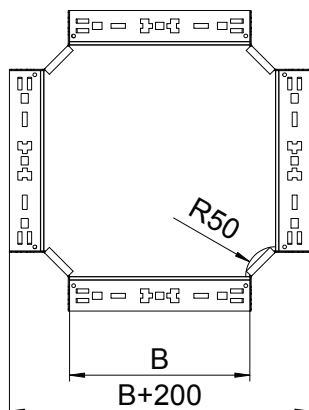

Tehnisko datu lapa

Krustojums Magic 110

Art.-Nr. 7027165

Krustojums ar ātrās savienošanas sistēmu. Visiem kabeļu kanālu tiptiem ar malas augstumu 110 mm.

St	Tērauds
FS	cinkots

Pamatdati

Art.-Nr.	7027165
Tips	RKM 120 FS
Apzīmējums 1	X-elements
Apzīmējums 2	ar Magic savienojumu
Dimensija	110x200
Materiāls	Tērauds
Materiāla saīsinājums	St
Virsmas saīsinājums	cinkots
Virsmas atbilstošā DIN	DIN EN 10346
Virsmas saīsinājums	FS
Mazākā VK vienība (VG)	1,00 gab.
Svars	192,30 kg/100 gab.

Tehniskie dati

Platums	200,00 mm
Malas augstums	110,00 mm
Izmērs B	200,00 mm
Izmēri	110x200 mm
Loksnes biezums	1,25 mm
Piemērots funkciju nodrošināšanai	<input type="checkbox"/>
Metāla biezums	1,25 mm
Pamatnes plāksnes materiāla biezums	1,25 mm
NATO perforācijas šablons	<input type="checkbox"/>
Nerūsējošs tērauds, kodināts	<input type="checkbox"/>
Gara laiduma izpildījums	<input type="checkbox"/>