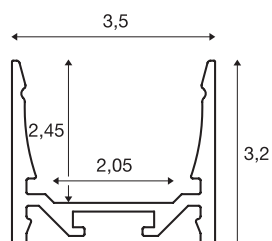

GRAZIA 20

opbouwprofiel, led, standaard, glad, 3 m, zwart

Glad GRAZIA 20 opbouwprofiel van 1, 2 en 3 m lang zonder afdekking voor de montage van ledstrips tot 20 mm breed. Het profiel is in het wit, zwart en geanodiseerd aluminium verkrijgbaar.

TECHNISCHE SPECIFICATIES

Art.nr.:	1000525
Lengte	300 cm
Breedte	3.5 cm
Hoogte	3.2 cm
Nettogewicht	1.877 kg
Brutogewicht	2.553 kg
IP-code	IP 20
Montage	Opbouw
Montagebeschrijving	Plafond, Plafond met accessoires, Pendelprofiel, Wand, Wand met accessoires
Kleur	zwart
BIG WHITE pagina	741